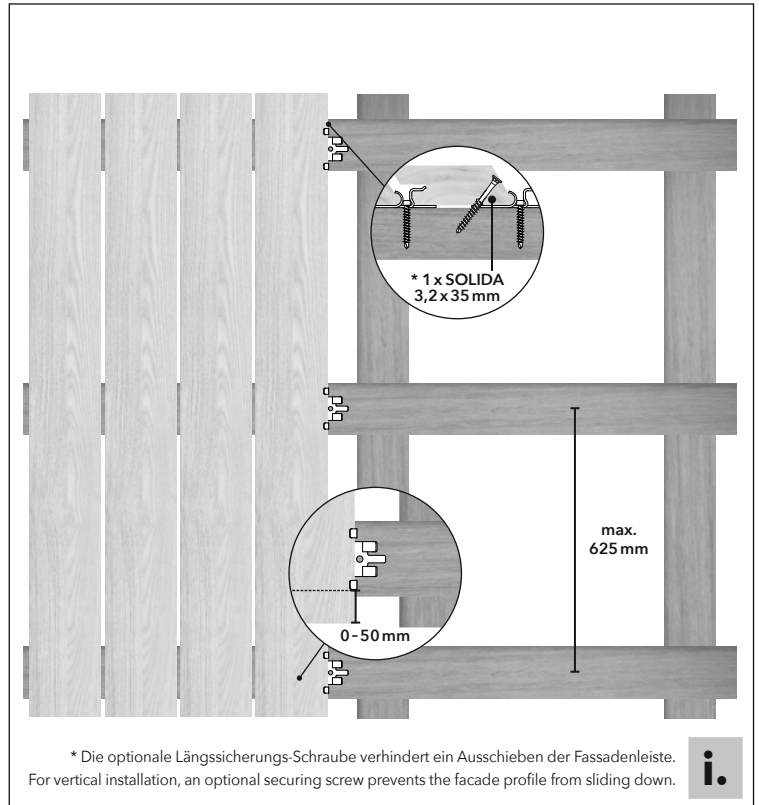

VIDEO

START

i.

* Die optionale Längssicherungs-Schraube verhindert ein Ausschleiben der Fassadenleiste.
For vertical installation, an optional securing screw prevents the facade profile from sliding down.