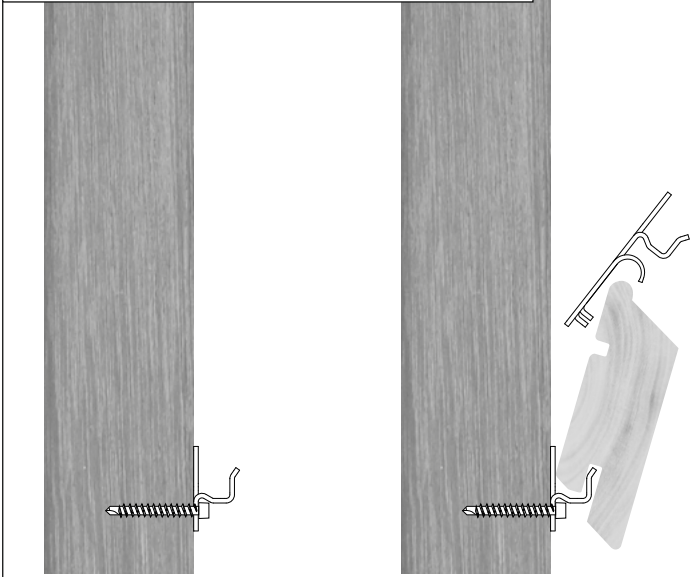

VIDEO

START

i.

* Die optionale Längssicherungs-Schraube verhindert ein Ausschleiben der Fassadenleiste.
For vertical installation, an optional securing screw prevents the facade profile from sliding down.