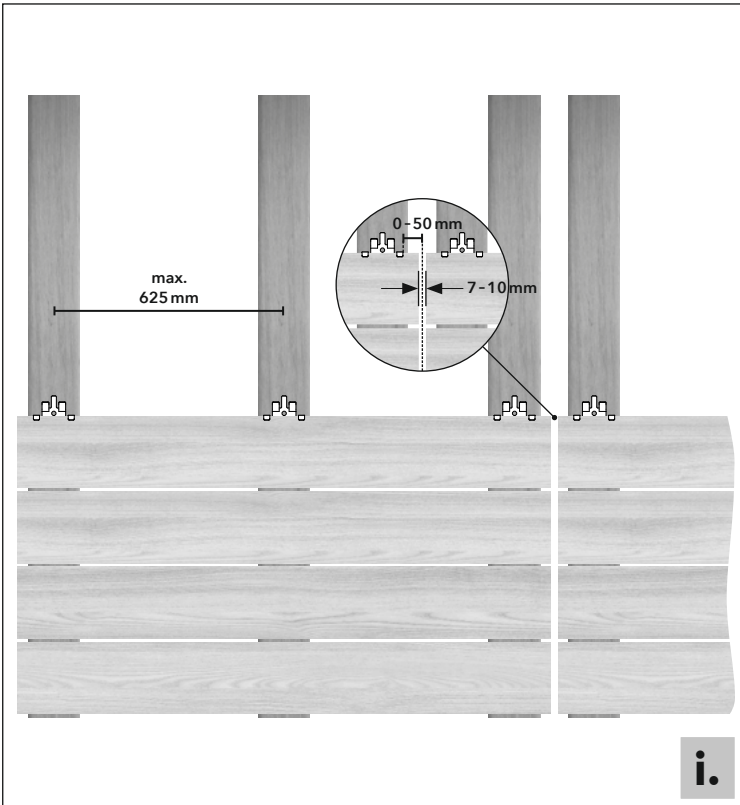

VIDEO

START

i.

* Die optionale Längssicherungs-Schraube verhindert ein Ausschleiben der Fassadenleiste.
For vertical installation, an optional securing screw prevents the facade profile from sliding down.