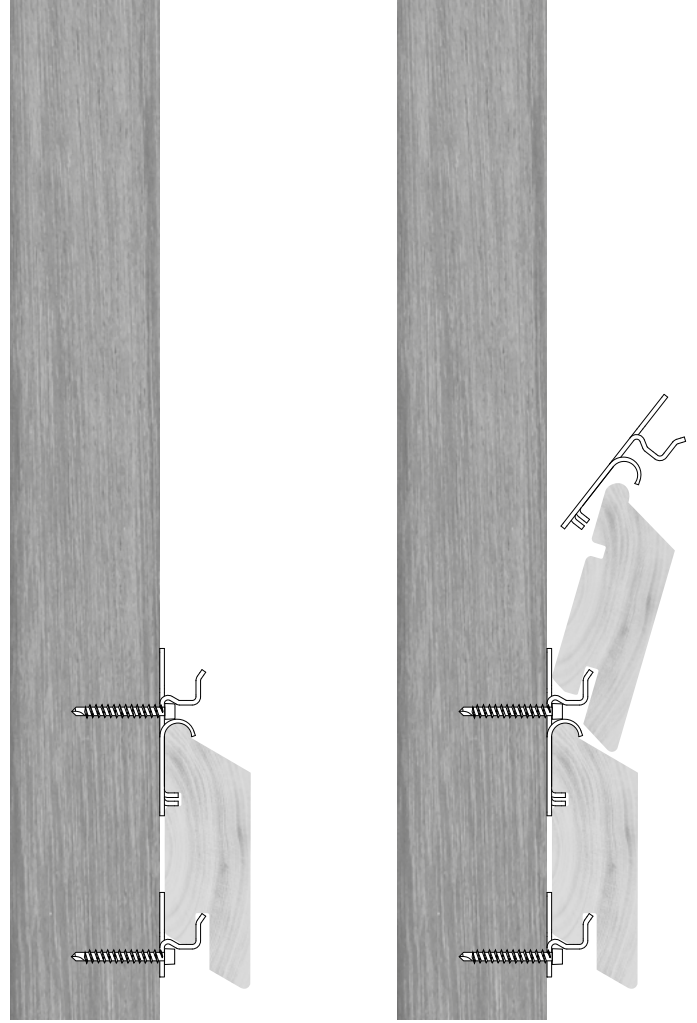

VIDEO

START

i.

* Die optionale Längssicherungs-Schraube verhindert ein Ausschleiben der Fassadenleiste.
For vertical installation, an optional securing screw prevents the facade profile from sliding down.