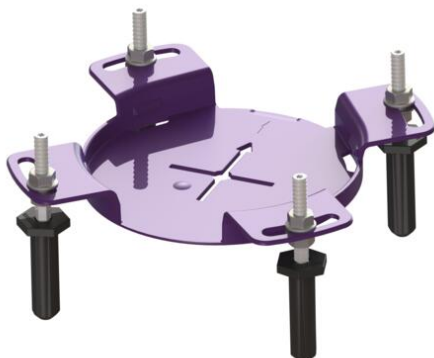

## Montagehilfe-Set für Grundkörper Der Ultraflache 54 u. 79

### Beschreibung

Montagehilfe-Set für die Montage von Grundkörpern und Badabläufen Der Ultraflache 54 und 79.

Bestehend aus Montagehilfe aus Kunststoff inklusive 4 Schrauben, 8 Sechskantmuttern und 4 Schall- und Setzungsdämpfern. Diese vermindern Betriebsgeräusche und können Setzungen des Bodenaufbaus ausgleichen.