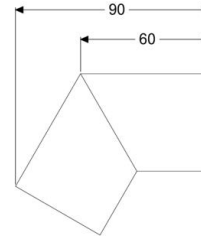

Datenblatt

Verbindungsstück 30 Grad für Linearis Infinity, Bronze, gebürstet

Artikelinformationen

Artikelnummer: 45104.03
GTIN: 4026092094778
Preisgruppe: 10

Produktvorteile

Beschreibung

Verbindungsstück 30 Grad inklusive zwei Verbindern zur längskraftschlüssigen Verlängerung von Duschrinnen Linearis Infinity

Allgemeine Merkmale

Material Edelstahl 1.4404 (V4A)

Abmessungen

Gewicht netto 0,12 kg
Gewicht brutto 0,14 kg
Verpackungsmaß Länge 200 mm
Verpackungsmaß Breite 175 mm
Verpackungsmaß Höhe 10 mm

Abdeckungsmerkmale

Oberfläche Bronze gebürstet