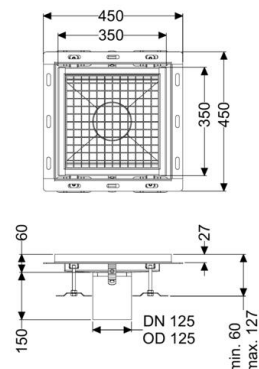

Datenblatt

Bodenwanne Ferrofix m. Fliesenanschlusswinkel, 350 x 350 mm

Artikelinformationen

Artikelnummer: 6335035
 GTIN: 4026092099421
 Preisgruppe: 80

Produktvorteile

- Das Rinnenprofil ist passend für thermisch hochbelastete Einbausituationen
- Aus besonders hygienischem und mechanisch hochbelastbarem Edelstahl
- Mit passenden Grundkörpern variabel kombinierbar

Beschreibung

Die Bodenwanne Ferrofix aus Edelstahl mit einer Materialstärke von 2,0 mm (im Tauchbad gebeizt) ist mit geschliffenen Sichtstegen, Längs- und Quergefälle, Standfüßen zur Höhennivellierung sowie mit Auslaufstutzen aus Edelstahl ausgestattet. Das Rinnenprofil ist passend für thermisch hochbelastete Einbausituationen. Der Fliesenanschlusswinkel dient zum Schutz gegen Fliesenbruch im Randbereich.

Allgemeine Merkmale

Nennweite (DN)	125
Außendurchmesser (DA)	125 mm

Ausführung

Abdichtung am Aufsatzstück	Fliesenanschlusswinkel
----------------------------	------------------------

Abmessungen

Höhenverstellbarkeit	
Gewicht netto	9 kg
Gewicht brutto	9 kg
Länge	350 mm
Breite	350 mm
Höhe	60 mm
Verpackungsmaß Länge	0 mm
Verpackungsmaß Breite	0 mm
Verpackungsmaß Höhe	0 mm