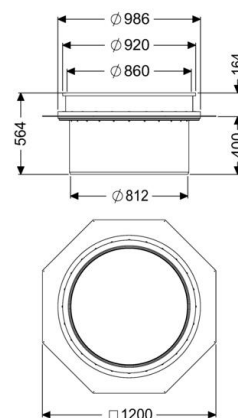

Datenblatt

WU-Verlängerungsstück für Schachtmodul

Artikelinformationen

Artikelnummer: 680378

GTIN: 4026092069332

Preisgruppe: 90

Beschreibung

WU-Verlängerungsstück mit Dichtmatte

Allgemeine Merkmale

Farbe

Material

Produktvorteile

schwarz

Kunststoff

Abmessungen

Gewicht netto

Gewicht brutto

Lichte Weite (LW)

Verpackungsmaß Länge

Verpackungsmaß Breite

Verpackungsmaß Höhe

25,79 kg

34,39 kg

800 mm

1200 mm

825 mm

564 mm