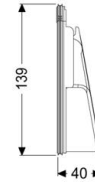

Datenblatt

Einschiebeteil DN 100, mit Dichtung

Artikelinformationen

Artikelnummer: 70241
 GTIN: 4026092028278
 Preisgruppe: 90

Beschreibung

Einschiebeteil mit Dichtung

Allgemeine Merkmale

Farbe
 Material
 Nennweite (DN)

Produktvorteile

violett
 Kunststoff
 100

Abmessungen

Gewicht netto
 Gewicht brutto
 Verpackungsmaß Länge
 Verpackungsmaß Breite
 Verpackungsmaß Höhe

0,2 kg
 0,28 kg
 180 mm
 115 mm
 92 mm