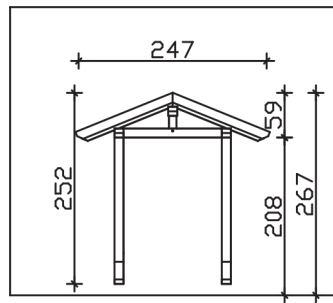

Massive Konstruktion aus Konstruktionsvollholz (KVH-Fichte)

Vordach
SIEGEN
247 x 116 cm

Gestaltungsbeispiel

- Ständer 12 x 12 cm
- Pfetten 12 x 12 cm
- Sparren 6 x 12 cm
- 20 mm Dachschalung

VORDACH SIEGEN 247 x 116 cm

Datenblatt / Baubeschreibung

Material	KVH, Fichte
Farbbehandlung	Lasiert in Nussbaum
Pfostenstärke	12 x 12 cm
Aufstellbreite	247 cm
Aufstelltiefe	116 cm
Dachfläche	3,1 m ²
Dachneigung	22 °
Dacheindeckung	Dachschalung
Dachstärke	20 mm
Montageart	Wandanbau
Durchgangshöhe vorne	208 cm
Pfostenabstand Breite	130 cm
Oberfläche Holz	18,2 m ²
Nicht im Lieferumfang enthalten	Dübel für die Wandmontage und Wandanschlussprofil
Verpackungsmaße	Paket 1: 120 cm x 200 cm x 45 cm 160,0 kg
Artikelnummer	206223-03-31
EAN-Nummer	4018211017119
Garantie	5 Jahre gemäß unseren Garantiebedingungen

Material	KVH, Fichte
Farbbehandlung	Lasiert in Nussbaum
Pfostenstärke	12 x 12 cm
Aufstellbreite	247 cm
Aufstelltiefe	116 cm
Dachfläche	3,1 m ²
Dachneigung	22 °
Dacheindeckung	Dachschalung
Dachstärke	20 mm
Montageart	Wandanbau
Durchgangshöhe vorne	208 cm
Pfostenabstand Breite	130 cm
Oberfläche Holz	18,2 m ²
Nicht im Lieferumfang enthalten	Dübel für die Wandmontage und Wandanschlussprofil
Verpackungsmaße	Paket 1: 120 cm x 200 cm x 45 cm 160,0 kg
Artikelnummer	206223-03-31
EAN-Nummer	4018211017119
Garantie	5 Jahre gemäß unseren Garantiebedingungen

SIEGEN
247 x 116 cm

Ansicht
vorne

Schnitt

Grundriss

SIEGEN
247 x 116 cm

Schnitte und Ansichten Maßstab 1:100