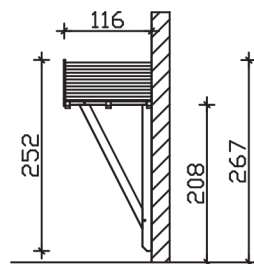

Massive Konstruktion aus Konstruktionsvollholz (KVH-Fichte)

Vordach
SIEGEN
247 x 116 cm

Gestaltungsbeispiel

- Ständer 12 x 12 cm
- Pfetten 12 x 12 cm
- Sparren 6 x 12 cm
- 20 mm Dachschalung

VORDACH SIEGEN 247 x 116 cm

Datenblatt / Baubeschreibung

Material	KVH, Fichte
Farbbehandlung	Lasiert in Nussbaum
Pfostenstärke	12 x 12 cm
Aufstellbreite	247 cm
Aufstelltiefe	116 cm
Dachfläche	3,1 m ²
Dachneigung	22 °
Dacheindeckung	Dachschalung
Dachstärke	20 mm
Montageart	Wandanbau
Durchgangshöhe vorne	208 cm
Pfostenabstand Breite	130 cm
Oberfläche Holz	18,2 m ²
Nicht im Lieferumfang enthalten	Dübel für die Wandmontage und Wandanschlussprofil
Verpackungsmaße	Paket 1: 120 cm x 200 cm x 45 cm 160,0 kg
Artikelnummer	206223-03-31
EAN-Nummer	4018211017119
Garantie	5 Jahre gemäß unseren Garantiebedingungen

Material	KVH, Fichte
Farbbehandlung	Lasiert in Nussbaum
Pfostenstärke	12 x 12 cm
Aufstellbreite	247 cm
Aufstelltiefe	116 cm
Dachfläche	3,1 m ²
Dachneigung	22 °
Dacheindeckung	Dachschalung
Dachstärke	20 mm
Montageart	Wandanbau
Durchgangshöhe vorne	208 cm
Pfostenabstand Breite	130 cm
Oberfläche Holz	18,2 m ²
Nicht im Lieferumfang enthalten	Dübel für die Wandmontage und Wandanschlussprofil
Verpackungsmaße	Paket 1: 120 cm x 200 cm x 45 cm 160,0 kg
Artikelnummer	206223-03-31
EAN-Nummer	4018211017119
Garantie	5 Jahre gemäß unseren Garantiebedingungen

SIEGEN
247 x 116 cm

Ansicht
vorne

Schnitt

Grundriss

SIEGEN
247 x 116 cm

Schnitte und Ansichten Maßstab 1:100