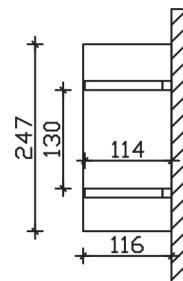

Massive Konstruktion aus Konstruktionsvollholz (KVH-Fichte)

Vordach
SIEGEN
247 x 116 cm

Gestaltungsbeispiel

- Ständer 12 x 12 cm
- Pfetten 12 x 12 cm
- Sparren 6 x 12 cm
- 20 mm Dachschalung

VORDACH SIEGEN 247 x 116 cm

Datenblatt / Baubeschreibung

Material	KVH, Fichte
Farbbehandlung	Lasiert in Nussbaum
Pfostenstärke	12 x 12 cm
Aufstellbreite	247 cm
Aufstelltiefe	116 cm
Dachfläche	3,1 m ²
Dachneigung	22 °
Dacheindeckung	Dachschalung
Dachstärke	20 mm
Montageart	Wandanbau
Durchgangshöhe vorne	208 cm
Pfostenabstand Breite	130 cm
Oberfläche Holz	18,2 m ²
Nicht im Lieferumfang enthalten	Dübel für die Wandmontage und Wandanschlussprofil
Verpackungsmaße	Paket 1: 120 cm x 200 cm x 45 cm 160,0 kg
Artikelnummer	206223-03-31
EAN-Nummer	4018211017119
Garantie	5 Jahre gemäß unseren Garantiebedingungen

Material	KVH, Fichte
Farbbehandlung	Lasiert in Nussbaum
Pfostenstärke	12 x 12 cm
Aufstellbreite	247 cm
Aufstelltiefe	116 cm
Dachfläche	3,1 m ²
Dachneigung	22 °
Dacheindeckung	Dachschalung
Dachstärke	20 mm
Montageart	Wandanbau
Durchgangshöhe vorne	208 cm
Pfostenabstand Breite	130 cm
Oberfläche Holz	18,2 m ²
Nicht im Lieferumfang enthalten	Dübel für die Wandmontage und Wandanschlussprofil
Verpackungsmaße	Paket 1: 120 cm x 200 cm x 45 cm 160,0 kg
Artikelnummer	206223-03-31
EAN-Nummer	4018211017119
Garantie	5 Jahre gemäß unseren Garantiebedingungen

SIEGEN
247 x 116 cm

Ansicht
vorne

Schnitt

Grundriss

SIEGEN
247 x 116 cm

Schnitte und Ansichten Maßstab 1:100