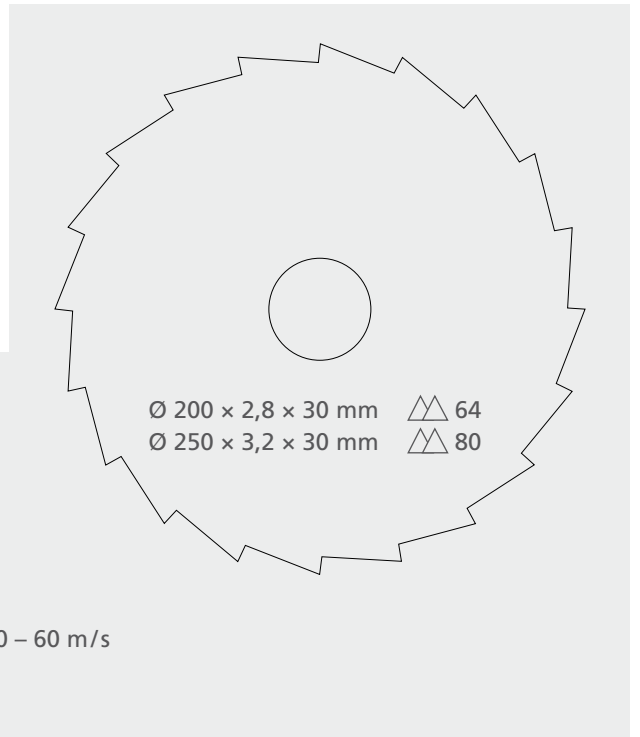

# wedi Top I-Board

wedi 610

wedi Top I-Board  
**1.200 x 1.245 x 6 mm**  
1,5 x wedi 610

**wedi GmbH**

Hollefeldstraße 51  
48282 Emsdetten  
Deutschland

Telefon +49 2572 156-0  
Telefax +49 2572 156-133

info@wedi.de  
www.wedi.eu