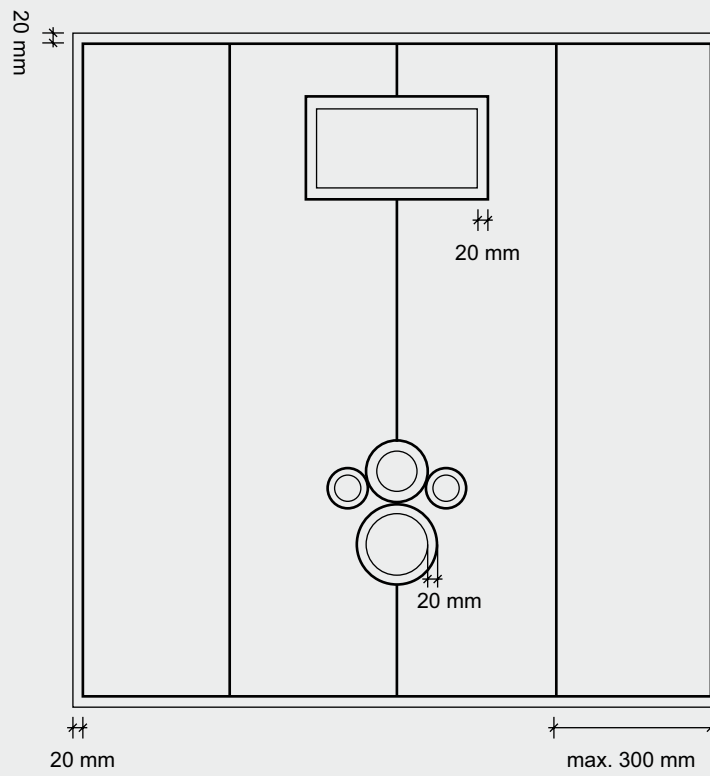

# wedi Top I-Board

wedi 610

wedi Top I-Board  
**1.200 x 1.245 x 6 mm**  
1,5 x wedi 610

**wedi GmbH**

Hollefeldstraße 51  
48282 Emsdetten  
Deutschland

Telefon +49 2572 156-0  
Telefax +49 2572 156-133

info@wedi.de  
www.wedi.eu