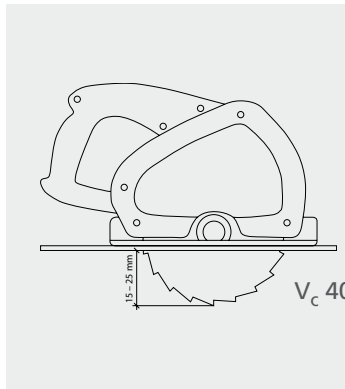

# wedi Top I-Board

wedi 610

wedi Top I-Board  
**1.200 x 1.245 x 6 mm**  
1,5 x wedi 610

**wedi GmbH**

Hollefeldstraße 51  
48282 Emsdetten  
Deutschland

Telefon +49 2572 156-0  
Telefax +49 2572 156-133

info@wedi.de  
www.wedi.eu