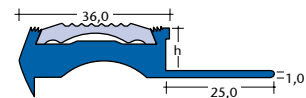

Das Blanke•SIDEKO Stufenprofil besteht aus einem gepressten Aluminiumprofil und einem Einlegestreifen aus Kunststoff in vier verschiedenen Farben. Die Kunststoffeinlagen sind leicht geriffelt und dadurch besonders rutschfest. Sie haben durch die Konstruktion einen absolut festen Sitz im Aluminium-Basisprofil. Die Eloxierung in Silber- und Goldfarben ist mit erhöhter my-Stärke für den höher belasteten Bodenbereich ausgeführt. Bei besonders starker Beanspruchung ist ein Verschleiß nicht auszuschließen.

Technische Daten

Profil mit Einlegestreifen:	
Lieferlänge:	1,0 / 1,25 / 2,50 m
Höhe:	8,0 / 10,0 mm
Profilstärke:	1,0 mm
Profilbreite:	36,0 mm
Befestigungsschenkel:	25 mm
Farbe (Einlegestreifen):	grau, nussbraun, graphitschwarz
Material (Profil):	Aluminium; silberfarbig, eloxiert
Nur Profil:	
Lieferlänge:	2,5 / 3,0 m
Höhe:	8,0 / 10,0 mm
Nur Einlegestreifen:	
Lieferlänge:	2,5 / 25 m
Material:	Kunststoff
Farben:	grau, nussbraun, graphitschwarz
Abdeckkappen:	
Höhe:	8,0 / 10,0 mm
Material:	Metall
Farben:	schwarz