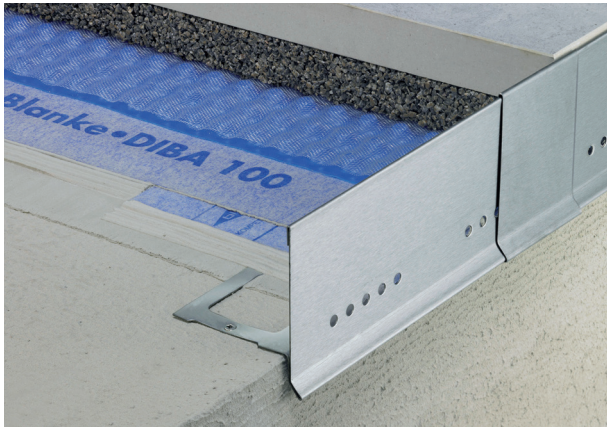

### BLANKE BALKON-KIESLEISTE

Randprofil für großformatige Plattenelemente mit Entwässerungslöchern

#### Produktbeschreibung

Die BLANKE BALKON KIESLEISTE ist ein Abschlussprofil für großformatige Plattenelemente. Der vertikale, nach oben gerichtete Abschlusschenkel überdeckt als Sichtblende im Randbereich die komplette Belagskonstruktion.

Die Entwässerungsöffnungen stellen eine Abführung des anfallenden Sickerwassers sicher.

#### Verarbeitung

Die BLANKE BALKON KIESLEISTE ist vor dem Einbau der Drainagematten mit dem gelochten Befestigungsschenkel auf die Abdichtung aufzulegen und ggf. durch Ausgleichsmörtel flucht- und höhengerecht auszurichten. Bei einer Verwendung als Kiesfangleiste wird die Kieseinschüttung entsprechend der Belagsdicke, unterhalb der Oberkante des vertikalen Profilschenkels, abgezogen. Anschließend wird der Betonwerksteinplattenbelag lose auf dem egalisierten Kiesbett verlegt.