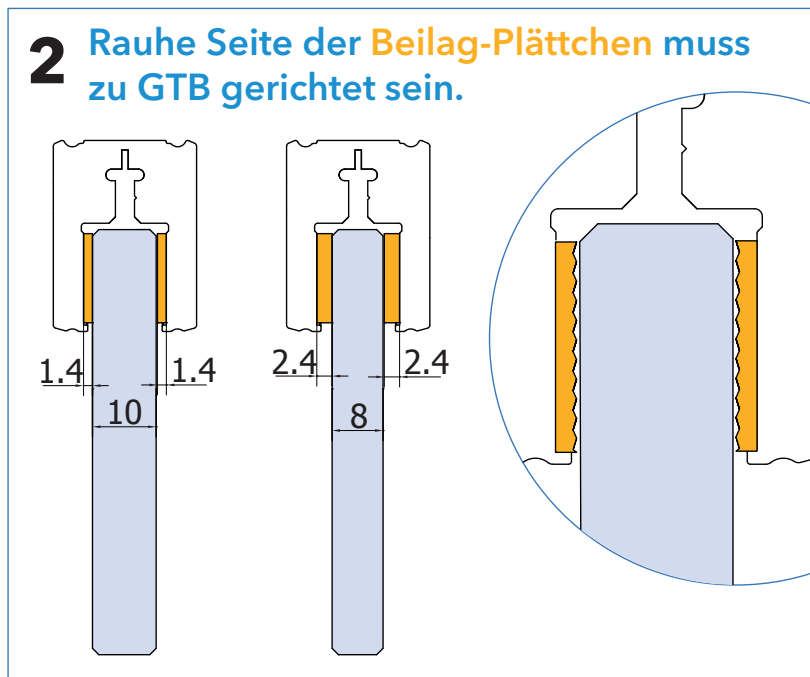

Maßangaben, wenn nicht anders vermerkt, in mm

Maßangaben, wenn nicht anders vermerkt, in mm

4 Festschrauben der Aufhängung

Positionierung der Klemmbeschläge

Notwendige Ausnehmungen im Glas, um als Sicherheitsbeschlag verwendet werden zu können.