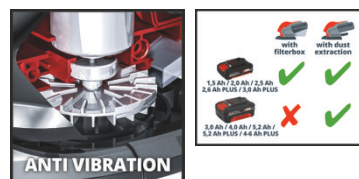

Logistische Daten

- Produktgewicht (kg) 0.79
- Bruttogewicht (kg) 1.14
- Maße Einzelverpackung 257 x 157 x 110 mm
- Stück pro Exportkarton 8 STK
- Bruttogewicht Exportkarton 10.7 kg
- Maße Exportkarton 465 x 225 x 310 mm
- Containermengen (20"/40"/40"HC) 6048 | 12600 | 0