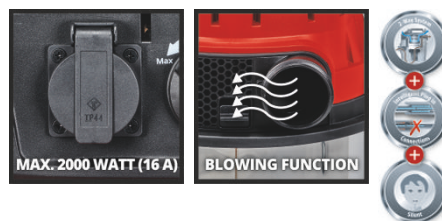

Technische Daten

- Netzanschluss	220-240 V | 50/60 Hz
- Leistung	1400 W
- Max. Saugleistung	220 mbar
- Behältervolumen	30 L
- Saugschlauchlänge	300 cm
- Saugschlauchdurchmesser	36 mm
- Netzkabellänge	500 cm
- Max. Leistung Steckdose 230 V	2000 W
- Schalldruckpegel LpA	72 dB (A)