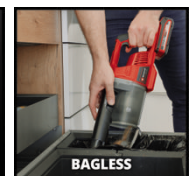

Einhell

EXPERT

POWER X-CHANGE

Akku-Stielstaubsauger

TE-SV 18 Li-Solo

Art.-Nr.: 2347180

Ident.-Nr.: 21010

EAN-Code: 4006825659061

Der Einhell Akku-Stielstaubsauger TE-SV 18 Li-Solo ist Teil der kombinierbaren Power-X Change Familie. Dank Wechselakkusystem und Schnellladetechnologie ist ununterbrochenes Arbeiten ohne Kabel möglich. Mit den 4 Spotlight LEDs und einem um zwei Achsen bewegbaren Gelenk, können auch dunkle Engstellen gründlich gereinigt werden. Das 3-fach Filtersystem mit waschbarem Faltenfilter und der Zyklonabscheider sorgen für saubere Ausblasluft und effizientes Saugen. Der Staubfangbehälter wird einfach und beutellos per Knopfdruck entleert. Per ECO- und BOOST-Modus kann die Saugleistung an jede Situation angepasst werden. Der Staubsauger kann sowohl als Handstaubsauger als auch zur Bodenreinigung als Stielstaubsauger verwendet werden.

Ausstattung