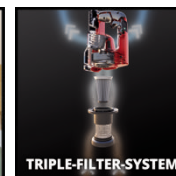

Der Einhell Akku-Stielstaubsauger TE-SV 18 Li-Solo ist Teil der kombinierbaren Power-X Change Familie. Dank Wechselakkusystem und Schnellladetechnologie ist ununterbrochenes Arbeiten ohne Kabel möglich. Mit den 4 Spotlight LEDs und einem um zwei Achsen bewegbaren Gelenk, können auch dunkle Engstellen gründlich gereinigt werden. Das 3-fach Filtersystem mit waschbarem Faltenfilter und der Zyklonabscheider sorgen für saubere Ausblasluft und effizientes Saugen. Der Staubfangbehälter wird einfach und beutellos per Knopfdruck entleert. Per ECO- und BOOST-Modus kann die Saugleistung an jede Situation angepasst werden. Der Staubsauger kann sowohl als Handstaubsauger als auch zur Bodenreinigung als Stielstaubsauger verwendet werden.

UNLIMITED RUNTIME

LED SPOTLIGHT + JOINT

WALL MOUNT

LOW WEIGHT

TRIPLE-FILTER-SYSTEM

BAGLESS

Als Sonderzubehör erhältlich

18V 4-6Ah Multi-Ah PXC Plus
Akku
Art.-Nr.: 4511502
EAN-Code: 4006825644210
Einhell Accessory