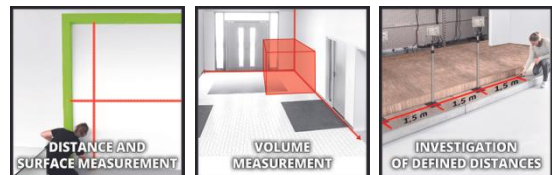

Einhell

CLASSIC

Laser-Distanzmesser

TC-LD 50

Art.-Nr.: 2270080

Ident.-Nr.: 21022

EAN-Code: 4006825616194

Der Einhell Laser-Distanzmesser TC-LD 50 ermöglicht ein einfaches und präzises Messen von Abständen bis 50 Meter, damit lassen sich Strecken ausmessen sowie Flächen und Volumen berechnen. Die Schnittstelle zum Messen ist ab Vorder-, Hinterkante oder Anschlagplatte einstellbar. Es lassen sich Ergebnisse addieren und subtrahieren, die Pythagoras-Funktion sowie die Min/Max-Funktion sind integriert. Mithilfe der Absteck-Funktion lassen sich vordefinierte Abstände ermitteln, bspw. zum Abstecken von Zaunpfosten. Die letzten 20 Messergebnisse werden automatisch gespeichert. Der Laser aktiviert sich durch die Safety-Funktion erst nach wiederholtem Einschalten desselben.

Ausstattung

- Einfaches und präzises Messen von Abständen bis zu 50 m
- Messen ab Vorder-, Hinterkante oder Anschlagplatte des Geräts
- Einfache Messung von Strecken, Flächen und Volumen
- Addition und Subtraktion von Strecken, Flächen und Volumen
- Min/Max-Funktion für Dauermessungen
- Safety-Funktion: Laserstrahlung erst bei wiederholtem Einschalten
- Pythagoras-Funktion: Indirekte Messung von Längen oder Höhen
- Absteck-Funktion: Präzise Ermittlung von vordefinierten Abständen
- Automatische Speicherung der letzten 20 Messergebnisse
- Dank Softgrip komfortable Handhabung
- Automatische Abschaltung nach 3 Minuten Nutzungsunterbrechung
- 2x 1,5V AAA Batterien nötig (nicht im Lieferumfang enthalten)

Technische Daten

- | | |
|---------------------|---------------|
| - Messbereich | 0.05 m - 50 m |
| - Messgenauigkeit | +/-2 mm |
| - Laserklasse | II |
| - Laserdiode | 635 nm |
| - Abschaltautomatik | 3 min |