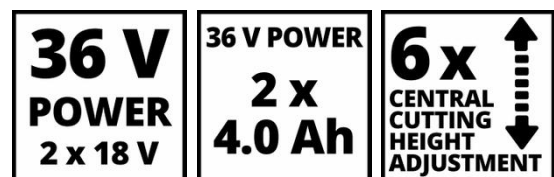

Logistische Daten

- Bruttogewicht (kg) 19.7
- Produktgewicht (kg) 15.5
- Maße Einzelverpackung 860 x 450 x 435 mm
- Stück pro Exportkarton 1 STK
- Bruttogewicht Exportkarton 19.7 kg
- Maße Exportkarton 860 x 450 x 435 mm
- Containermengen (20"/40"/40"HC) 160 | 335 | 402