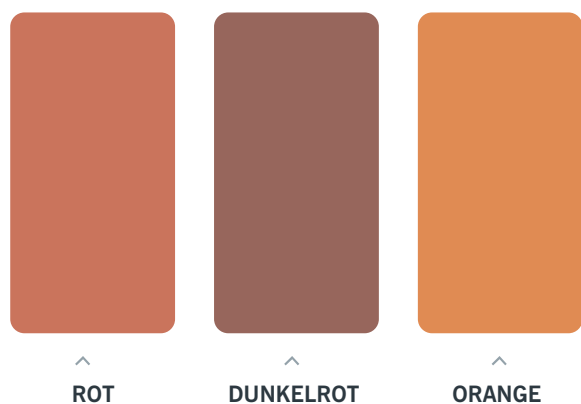

FARBMUSTER-TABELLE

PRODUKTFARBEN EPASIT GMBH

SANDSTEINSANIERMÖRTEL EPASIT SSM - STEINSCHLÄMME EPASIT ST

VERFÜGBARE FARBEN

ZIEGELRESTAURIERMÖRTEL ZRM

VERFÜGBARE FARBEN

TREPPENSANIERMÖRTEL TSM

VERFÜGBARE FARBEN

ELASTISCHE FUGENABDICHTUNG EPASIT EFA

VERFÜGBARE FARBEN