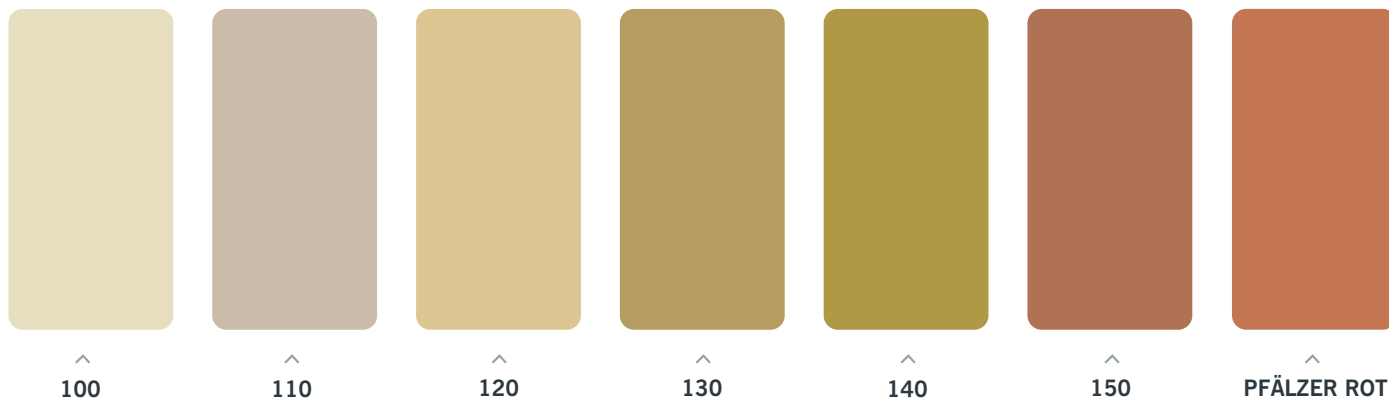

FARBMUSTER-TABELLE

PRODUKTFARBEN EPASIT GMBH

SANDSTEINSANIERMÖRTEL EPASIT SSM - STEINSCHLÄMME EPASIT ST

VERFÜGBARE FARBEN

ZIEGELRESTAURIERMÖRTEL ZRM

VERFÜGBARE FARBEN

TREPPENSANIERMÖRTEL TSM

VERFÜGBARE FARBEN

ELASTISCHE FUGENABDICHTUNG EPASIT EFA

VERFÜGBARE FARBEN