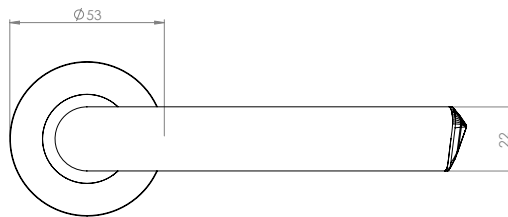

CRYSTAL, Design: Jette Joop für Griffwerk

Befestigungsart: Schraubrosette mit RESISTODUR-Edelstahlunterkonstruktion, wartungsfreies SLIDE-PERFECT-Gleitlager, DIN EN 1906 geprüft, 8 mm Bauhöhe

Attachment type: Screw-on rosette with RESISTODUR stainless steel subconstruction, maintenance-free SLIDE-PERFECT plain bearing, DIN EN 1906 BK4 tested, 8 mm height

GRIFFWERK-Türdrückergarnitur CRYSTAL, Design: Jette Joop, auf 8 mm hoher Rundrosette in Edelstahl matt. Geeignet für den Einsatz im Objektbereich, geprüft und zertifiziert nach DIN EN 1906.

GRIFFWERK CRYSTAL, Design: Jette Joop, lever handle unit on an 8 mm deep satin stainless steel round rosette. Suitable for use on commercial buildings, tested and certified in line with DIN EN 1906.

Vierkant 8 mm, Standardausführung geeignet für Türstärken bis 45 mm, andere Türstärken möglich. Drücker festdrehbar gelagert auf der fest mit dem Türblatt verschraubten einteiligen Edelstahl Grundrosette mit integriertem Hochhalte-mechanismus. Abdeckung der Schrauben durch Schraubrosette mit geschnittenem Gewinde und einem Durchmesser von 53 mm.

Square 8 mm, standard version suitable for use on doors up to 45 mm thick, other door thicknesses are also available. Handle firmly pivoted on the single-section stainless steel basic rosette with integrated lifting mechanism, screw-fixed to the door. Screws covered by screw rosette with cut threads and a diameter of 53 mm.