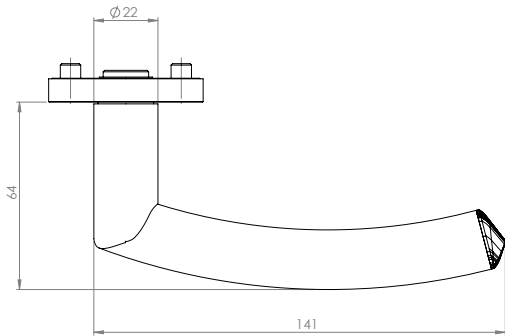

CRYSTAL, Design: Jette Joop für Griffwerk

Befestigungsart: Schraubrosette mit RESISTODUR-Edelstahlunterkonstruktion, wartungsfreies SLIDE-PERFECT-Gleitlager, DIN EN 1906 geprüft, 8 mm Bauhöhe

Attachment type: Screw-on rosette with RESISTODUR stainless steel subconstruction, maintenance-free SLIDE-PERFECT plain bearing, DIN EN 1906 BK4 tested, 8 mm height

Vierkant 8 mm, Standardausführung geeignet für Türstärken bis 45 mm, andere Türstärken möglich. Drücker festdrehbar gelagert auf der fest mit dem Türblatt verschraubten einteiligen Edelstahl Grundrosette mit integriertem Hochhalte-mechanismus. Abdeckung der Schrauben durch Schraubrosette mit geschnittenem Gewinde und einem Durchmesser von 53 mm.

Square 8 mm, standard version suitable for use on doors up to 45 mm thick, other door thicknesses are also available. Handle firmly pivoted on the single-section stainless steel basic rosette with integrated lifting mechanism, screw-fixed to the door. Screws covered by screw rosette with cut threads and a diameter of 53 mm.