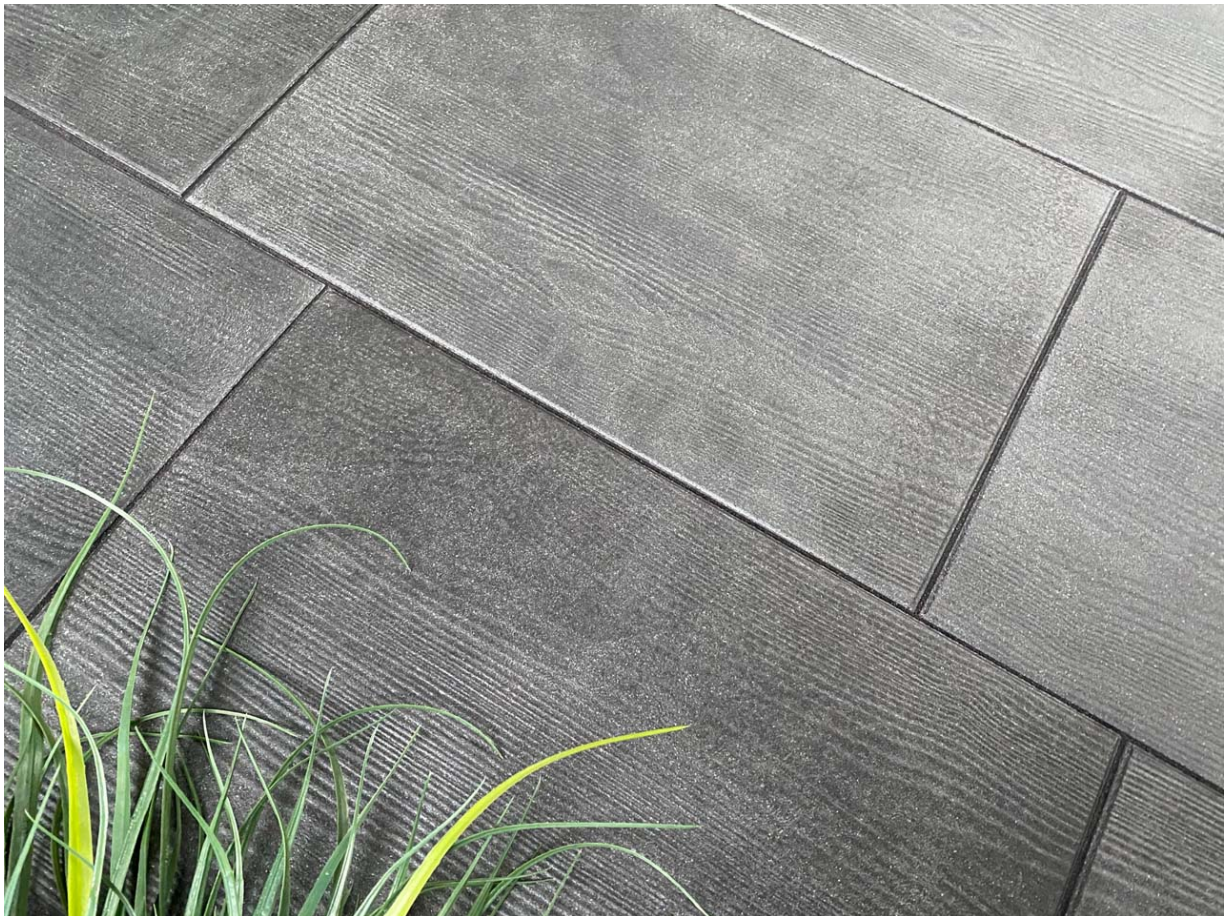

BELLASTONE SILVA

PRODUKTDATENBLATT

Diele oder Steinplatte? Bei BellaStone Silva muss man zweimal hinsehen, um zu erkennen, dass es sich um eine Steinplatte handelt. Die beschichtete Oberfläche mit ihrer Holzstruktur eignet sich für stilvolle und pflegeleichte Eingangsbereiche, Terrassen und Gartenwege.

FARBEN

Basalto	x
---------	---

EIGENSCHAFTEN

betonglatt	x
profiliert (Leinenstruktur)	x
beschichtet	x
mit Fase	x
frost-/tausalzbeständig	x

ANWENDUNGSBEREICHE

Terrassen
Wintergärten
Garten- und Gehwege
Eingänge

BELLASTONE SILVA

PRODUKTDATENBLATT

VERLEGEMUSTER

BSTSI01

Bedarf (m²):

60 x 40
ca. 4,17 Steine

BSTSI02

Bedarf (m²):