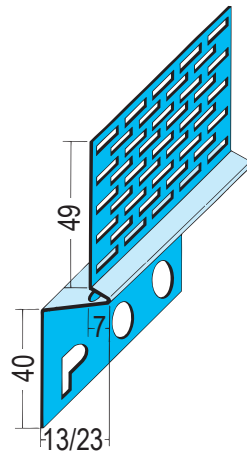

Produktdatenblatt

Stand: 20.07.2022 | 18:56

ART.-NR. 1242

Bezeichnung	Abschlussprofil Dach für den Außenputz 23 mm
Beschreibung	Abschlussprofil aus verzinktem Stahl gegen die Dachverschalung zwischen den Sparren zur DIN-gerechten Dachbelüftung.
Produktbereich	Außenputz Wärmedämmung Lüftungsprofile
Produktkategorie	Abschlussprofile An- und Abschlussprofile Traufenprofil Aufsteckprofile Lüftung Sonderformen
Putzdicke	23,0 mm
Werkstoff	Stahl, verzinkt
Norm	EN 13658-2
Produktlänge	250,0 cm
Lüftungsquerschnitt	207 cm ² /lfm
Brandverhalten	A1
Verpackungseinheit	20 STB / 91 BUN