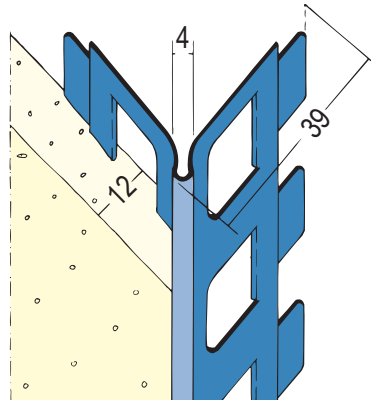

# Produktdatenblatt

Stand: 04.10.2022 | 20:06

ART.-NR. 2212

<b>Bezeichnung</b>	Kantenprofil für den Innen- und Außenputz 12 mm, runder Kopf
<b>Beschreibung</b>	Das PROTEKTOR Kantenprofil aus Edelstahl ist geeignet für den Innen- und Außenputz ab 12 mm.
<b>Produktbereich</b>	Innenputz   Feuchträume   Außenputz
<b>Produktkategorie</b>	Kantenprofile   Feuchträume bis W2-I   Feuchträume bis W3-I
<b>Putzdicke</b>	12,0 mm
<b>Werkstoff</b>	Edelstahl
<b>Norm</b>	EN 13658-2
<b>Produktlänge</b>	300,0 cm
<b>Brandverhalten</b>	A1
<b>Einsatzgebiete</b>	Für Feuchträume mit Wassereinwirkungsklasse bis W3-I.
<b>Verpackungseinheit</b>	15 STB / 72 BUN
<b>Anmerkung</b>	Bitte beachten Sie auch folgende Merkblätter: *Merkblatt Planung und Anwendung von metallischen Putzprofilen; Herausgeber: Europäischer Fachverband Europrofiles, <a href="http://www.europrofiles.com">www.europrofiles.com</a> *Merkblatt Putz und Trockenbau in Feuchträumen; Herausgeber: Zentralverband des Deutschen Baugewerbes, <a href="http://www.zdb.de">www.zdb.de</a> *Merkblatt Winterbaustellen; Herausgeber: Bundesverband der Gipsindustrie e.V., <a href="http://www.gips.de">www.gips.de</a>