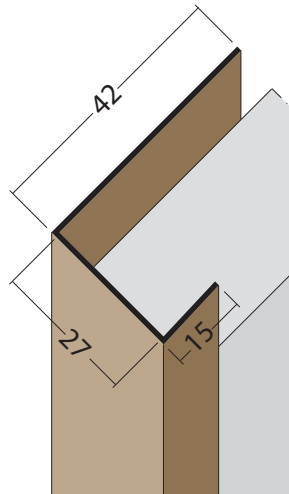

Produktdatenblatt

Stand: 18.11.2022 | 13:44

ART.-NR. 3527

Bezeichnung	Anschluss- und Einfassprofil U-Profil PVC 27 mm
Beschreibung	Das PROTEKTOR Anschluss- und Einfassprofil (U-Profil) aus PVC bietet die Möglichkeit, Fassadenplatten ideal an verschiedene Positionen wie z. B. Fenster- und Türleibungen zu befestigen. Ebenso überdeckt es Schnittkanten und gleicht Unebenheiten aus. Geeignet für Fassadenbekleidungen bis 27 mm.
Produktbereich	Vorhangfassade
Produktkategorie	An- und Abschlussprofile Einfassprofile Fensteranschlussprofile
Werkstoff	Hart-PVC
Materialdicke	1,4 mm
Produktlänge	250,0 cm, 300,0 cm
Öffnungsmaß	27,0 mm
Produktfarbe	10, weiß, 47, braun, 90, schwarz
Verpackungseinheit	10 STB / 90 BUN