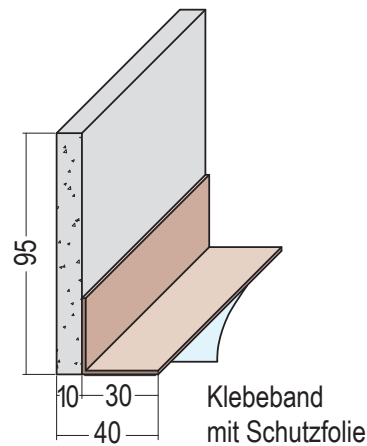

# Produktdatenblatt

Stand: 20.07.2022 | 19:25

ART.-NR. 3929

<b>Bezeichnung</b>	Bewegungsfugenprofil PVC Estrich
<b>Beschreibung</b>	<p>Das PROTEKTOR Bewegungsfugenprofil zeichnet sich durch seine asymmetrische Form aus.</p> <p>Der 95 mm hohe PE-Streifen des Bewegungsfugenprofils ist elastisch und dennoch relativ formstabil.</p> <p>Dies erlaubt bei verschiedenen Estrichhöhen den universellen Einsatz von nur einem Bewegungsfugenprofil. Ebenso wird eine geringe Lagerhaltung möglich. Das asymmetrische Bewegungsfugenprofil gestattet auch eine doppelte Verlegung, womit eine höhere Bewegungsaufnahme des Estrichs sichergestellt wird. Die asymmetrische Form des Bewegungsfugenprofils ermöglicht saubere und entkoppelte Anschlüsse zu anderen Bauteilen.</p> <p>Funktion:</p> <ul style="list-style-type: none"><li>• asymmetrisches Bewegungsfugenprofil, für einfache oder doppelte Verlegung</li><li>• saubere Anschlüsse zu anderen Bauteilen durch asymmetrische Form</li><li>• universell für verschiedene Estrichhöhen</li><li>• sichere Entkopplung</li><li>• einfache Verarbeitung</li></ul>
<b>Produktbereich</b>	Beton / Estrich
<b>Produktkategorie</b>	Fugenprofile
<b>Werkstoff</b>	Hart-PVC + PE Streifen
<b>Produktlänge</b>	250,0 cm
<b>Produktbreite</b>	40,0 mm
<b>Produkthöhe</b>	95,0 mm
<b>Verpackungseinheit</b>	12 STB / 12 KAR