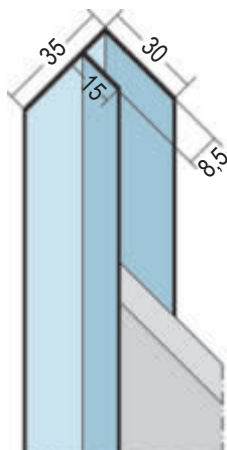

Produktdatenblatt

Stand: 20.12.2022 | 11:16

ART.-NR. 9085

Beschichtungsseite
coated side | côté du revêtement

Bezeichnung	Anschluss- und Einfassprofil F-Profil Alu EV1 8,5 mm
Beschreibung	Das PROTEKTOR Anschluss- und Einfassprofil (F-Profil) aus Aluminium bietet die Möglichkeit, Fassadenplatten ideal an verschiedene Positionen wie z. B. Fenster- und Türleibungen zu befestigen. Ebenso überdeckt es Schnittkanten und gleicht Unebenheiten aus. Geeignet für Fassadenbekleidung bis 8,5 mm.
Produktbereich	Vorhangfassade
Produktkategorie	An- und Abschlussprofile Einfassprofile Fensteranschlussprofile
Werkstoff	Aluminium
Materialdicke	1,1 mm
Produktlänge	300,0 cm
Öffnungsmaß	8,5 mm
Produktfarbe	EV, E6 EV1
Brandverhalten	A1
Verpackungseinheit	10 STB / 40 BUN
Anmerkung	Pulverbeschichtung nach RAL-Angabe gegen Aufpreis möglich.