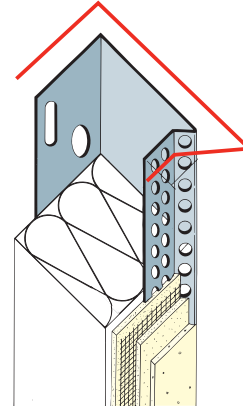

Produktdatenblatt

Stand: 20.07.2022 | 22:44

ART.-NR. 93305

Beschichtungsseite

coated side | côté du revêtement

Bezeichnung	Abschlussprofil für WDV-Systeme 50 mm, Alu
Beschreibung	Abschlussprofil aus Aluminium für WDV-Systeme in Trogform.
Produktbereich	Wärmedämmung
Produktkategorie	An- und Abschlussprofile
Werkstoff	Aluminium natur
Materialdicke	0,6 mm
Produktlänge	250,0 cm
Verpackungseinheit	10 STB / 70 BUN