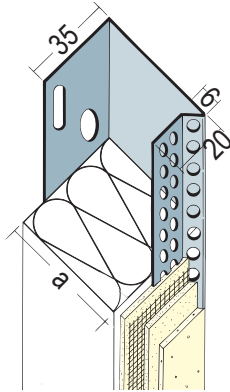

Produktdatenblatt

Stand: 20.07.2022 | 22:44

ART.-NR. 93305

Beschichtungsseite

coated side | côté du revêtement

Bezeichnung	Abschlussprofil für WDV-Systeme 50 mm, Alu
Beschreibung	Abschlussprofil aus Aluminium für WDV-Systeme in Trogform.
Produktbereich	Wärmedämmung
Produktkategorie	An- und Abschlussprofile
Werkstoff	Aluminium natur
Materialdicke	0,6 mm
Produktlänge	250,0 cm
Verpackungseinheit	10 STB / 70 BUN