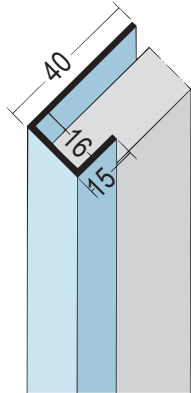

# Produktdatenblatt

Stand: 21.12.2022 | 09:45

ART.-NR. 9408

**Beschichtungsseite**  
coated side | côté du revêtement

<b>Bezeichnung</b>	Anschluss- und Einfassprofil U-Profil Alu 15 mm
<b>Beschreibung</b>	Pulverbeschichtung nach RAL-Angabe möglich. Das PROTEKTOR Anschluss- und Einfassprofil (U-Profil) aus Aluminium bietet die Möglichkeit, Fassadenplatten ideal an verschiedene Positionen wie z. B. Fenster- und Türleibungen zu befestigen. Ebenso überdeckt es Schnittkanten und gleicht Unebenheiten aus. Geeignet für Fassadenbekleidungen bis 16 mm.
<b>Produktbereich</b>	Vorhangfassade
<b>Produktkategorie</b>	An- und Abschlussprofile   Einfassprofile   Fensteranschlussprofile
<b>Werkstoff</b>	Aluminium
<b>Materialdicke</b>	0,8 mm
<b>Produktlänge</b>	250,0 cm
<b>Öffnungsmaß</b>	15,0 mm
<b>Produktfarbe</b>	NA, natur
<b>Brandverhalten</b>	A1
<b>Verpackungseinheit</b>	10 STB / 90 BUN
<b>Anmerkung</b>	Pulverbeschichtung nach RAL-Angabe gegen Aufpreis möglich.