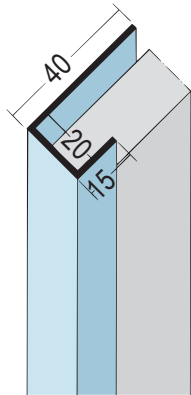

Produktdatenblatt

Stand: 13.12.2022 | 03:18

ART.-NR. 9409

Beschichtungsseite
coated side | côté du revêtement

Bezeichnung	Anschluss- und Einfassprofil U-Profil Alu 20 mm
Beschreibung	Das PROTEKTOR Anschluss- und Einfassprofil (U-Profil) aus Aluminium, bietet die Möglichkeit, Fassadenplatten ideal an verschiedene Positionen wie z. B. Fenster- und Türleibungen zu befestigen. Ebenso überdeckt es Schnittkanten und gleicht Unebenheiten aus. Geeignet für Fassadenbekleidung bis 20 mm.
Produktbereich	Vorhangfassade
Produktkategorie	An- und Abschlussprofile Einfassprofile Fensteranschlussprofile
Werkstoff	Aluminium
Materialdicke	0,8 mm
Produktlänge	250,0 cm
Öffnungsmaß	20,0 mm
Produktfarbe	NA, natur
Brandverhalten	A1
Verpackungseinheit	10 STB / 75 BUN
Anmerkung	Pulverbeschichtung nach RAL-Angabe gegen Aufpreis möglich.