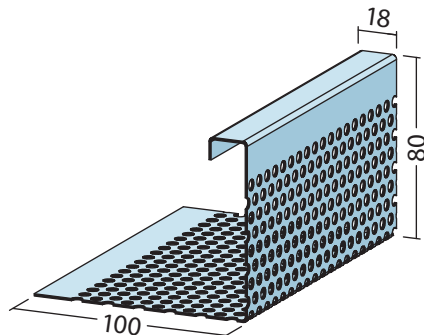

Produktdatenblatt

Stand: 30.11.2022 | 16:23

ART.-NR. 9424

Bezeichnung	Kiesfangleiste Alu 80 x 100 mm
Beschreibung	Die PROTEKTOR Kiesfangleiste aus Aluminium ist wasserdurchlässig und geeignet für Randeinfassungen, Materialabgrenzungen und lose verlegte Balkon- und Terrassenplatten. Mögliche Höhen sind 80 und 100 mm. Die Kiesfangleiste ist mit geeigneter Klebemasse punktuell zu fixieren. Als Untergrund für die Balkon- und Terrassenplatten muss ein geeigneter tragfähiger Untergrund und Aufbau angebracht werden. Geeigneter Kies/Split ist fachgemäß zu verdichten. Durch Lasten und Bewegungen der Balkon- und Terrassenplatten darf die Kiesfangleiste nicht beansprucht werden.
Produktbereich	Dachentwässerung Beton / Estrich
Produktkategorie	Kiesfangleiste
Werkstoff	Aluminium natur
Produktlänge	250,0 cm
Produktbreite	100,0 mm
Produkthöhe	80,0 mm
Brandverhalten	A1
Verpackungseinheit	10 STB / 24 BUN