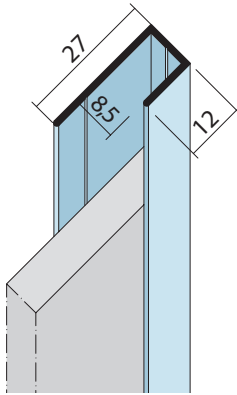

Produktdatenblatt

Stand: 14.12.2022 | 13:22

ART.-NR. 9450

Beschichtungsseite
coated side | côté du revêtement

Bezeichnung	Anschluss- und Einfassprofil U-Profil Alu 8,5 mm
Beschreibung	Das PROTEKTOR Anschluss- und Einfassprofil (U-Profil) aus Aluminium bietet die Möglichkeit, Fassadenplatten ideal an verschiedene Positionen wie z. B. Fenster- und Türleibungen zu befestigen. Ebenso überdeckt es Schnittkanten und gleicht Unebenheiten aus. Geeignet für Fassadenbekleidungen bis 8,5 mm.
Produktbereich	Vorhangfassade
Produktkategorie	An- und Abschlussprofile Einfassprofile Fensteranschlussprofile
Werkstoff	Aluminium
Materialdicke	1,1 mm
Produktlänge	300,0 cm
Öffnungsmaß	8,5 mm
Produktfarbe	NA, natur
Brandverhalten	A1
Verpackungseinheit	10 STB / 101 BUN
Anmerkung	Pulverbeschichtung nach RAL-Angabe gegen Aufpreis möglich.