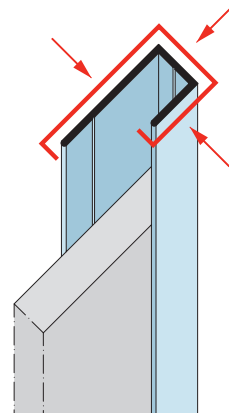

Produktdatenblatt

Stand: 14.12.2022 | 13:22

ART.-NR. 9450

Beschichtungsseite
coated side | côté du revêtement

Bezeichnung	Anschluss- und Einfassprofil U-Profil Alu 8,5 mm
Beschreibung	Das PROTEKTOR Anschluss- und Einfassprofil (U-Profil) aus Aluminium bietet die Möglichkeit, Fassadenplatten ideal an verschiedene Positionen wie z. B. Fenster- und Türleibungen zu befestigen. Ebenso überdeckt es Schnittkanten und gleicht Unebenheiten aus. Geeignet für Fassadenbekleidungen bis 8,5 mm.
Produktbereich	Vorhangfassade
Produktkategorie	An- und Abschlussprofile Einfassprofile Fensteranschlussprofile
Werkstoff	Aluminium
Materialdicke	1,1 mm
Produktlänge	300,0 cm
Öffnungsmaß	8,5 mm
Produktfarbe	NA, natur
Brandverhalten	A1
Verpackungseinheit	10 STB / 101 BUN
Anmerkung	Pulverbeschichtung nach RAL-Angabe gegen Aufpreis möglich.