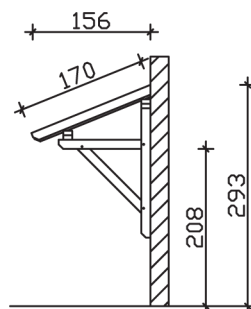

PADERBORN

Massive Konstruktion aus Konstruktionsvollholz (KVH-Fichte)

Vordach

PADERBORN

242 x 156 cm

Gestaltungsbeispiel

- Ständer 12 x 12 cm
- Pfetten 12 x 12 cm
- Sparren 6 x 12 cm
- 20 mm Dachschalung

VORDACH PADERBORN 242 x 156 cm

Datenblatt / Baubeschreibung

Material	KVH, Fichte
Farbbehandlung	Lasiert in Eiche hell
Pfostenstärke	12 x 12 cm
Aufstellbreite	242 cm
Aufstelltiefe	156 cm
Dachfläche	4,11 m ²
Dachneigung	22 °
Dacheindeckung	Dachschalung
Dachstärke	20 mm
Montageart	Wandanbau
Gesamthöhe hinten	293 cm
Gesamthöhe vorne	220 cm
Durchgangshöhe vorne	208 cm
Pfostenabstand Breite	200 cm
Oberfläche Holz	19,6 m ²
Nicht im Lieferumfang enthalten	Dübel für die Wandmontage und Wandanschlussprofil
Verpackungsmaße	Paket 1: 120 cm x 270 cm x 30 cm 177,0 kg
Artikelnummer	206117-01-31

EAN-Nummer 4018211016181

Garantie 5 Jahre gemäß unseren Garantiebedingungen

PADERBORN
242 x 156 cm

Ansicht
vorne

Schnitt

Grundriss

PADERBORN

242 x 156 cm

Schnitte und Ansichten Maßstab 1:100