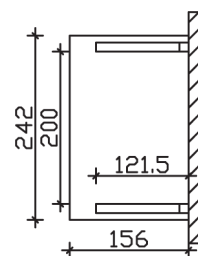

PADERBORN

Massive Konstruktion aus Konstruktionsvollholz (KVH-Fichte)

Vordach

PADERBORN

242 x 156 cm

Gestaltungsbeispiel

- Ständer 12 x 12 cm
- Pfetten 12 x 12 cm
- Sparren 6 x 12 cm
- 20 mm Dachschalung

VORDACH PADERBORN 242 x 156 cm

Datenblatt / Baubeschreibung

Material	KVH, Fichte
Farbbehandlung	Lasiert in Eiche hell
Pfostenstärke	12 x 12 cm
Aufstellbreite	242 cm
Aufstelltiefe	156 cm
Dachfläche	4,11 m ²
Dachneigung	22 °
Dacheindeckung	Dachschalung
Dachstärke	20 mm
Montageart	Wandanbau
Gesamthöhe hinten	293 cm
Gesamthöhe vorne	220 cm
Durchgangshöhe vorne	208 cm
Pfostenabstand Breite	200 cm
Oberfläche Holz	19,6 m ²
Nicht im Lieferumfang enthalten	Dübel für die Wandmontage und Wandanschlussprofil
Verpackungsmaße	Paket 1: 120 cm x 270 cm x 30 cm 177,0 kg
Artikelnummer	206117-01-31

EAN-Nummer 4018211016181

Garantie 5 Jahre gemäß unseren Garantiebedingungen

PADERBORN
242 x 156 cm

Ansicht
vorne

Schnitt

Grundriss

PADERBORN

242 x 156 cm

Schnitte und Ansichten Maßstab 1:100