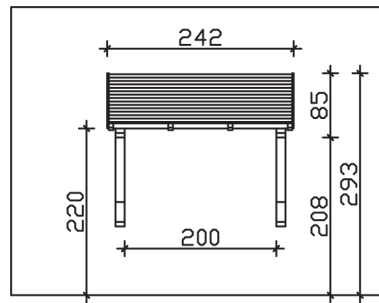

PADERBORN

Massive Konstruktion aus Konstruktionsvollholz (KVH-Fichte)

Vordach

PADERBORN

242 x 156 cm

Gestaltungsbeispiel

- Ständer 12 x 12 cm
- Pfetten 12 x 12 cm
- Sparren 6 x 12 cm
- 20 mm Dachschalung

VORDACH PADERBORN 242 x 156 cm

Datenblatt / Baubeschreibung

Material	KVH, Fichte
Farbbehandlung	Lasiert in Eiche hell
Pfostenstärke	12 x 12 cm
Aufstellbreite	242 cm
Aufstelltiefe	156 cm
Dachfläche	4,11 m ²
Dachneigung	22 °
Dacheindeckung	Dachschalung
Dachstärke	20 mm
Montageart	Wandanbau
Gesamthöhe hinten	293 cm
Gesamthöhe vorne	220 cm
Durchgangshöhe vorne	208 cm
Pfostenabstand Breite	200 cm
Oberfläche Holz	19,6 m ²
Nicht im Lieferumfang enthalten	Dübel für die Wandmontage und Wandanschlussprofil
Verpackungsmaße	Paket 1: 120 cm x 270 cm x 30 cm 177,0 kg
Artikelnummer	206117-01-31

EAN-Nummer 4018211016181

Garantie 5 Jahre gemäß unseren Garantiebedingungen

PADERBORN
242 x 156 cm

Ansicht
vorne

Schnitt

Grundriss

PADERBORN

242 x 156 cm

Schnitte und Ansichten Maßstab 1:100