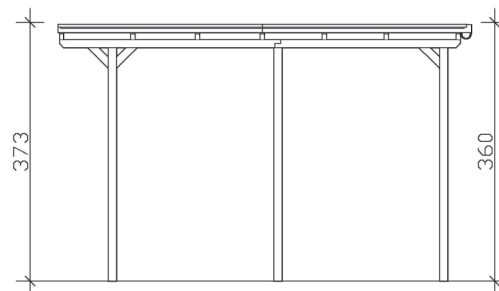

CARAVAN-

Flachdach-Carport

Carport
CARAVAN-EMSLAND
 404 x 604 cm

Gestaltungsbeispiel

- Massive Konstruktion aus hochwertigem Leimholz (BSH-Fichte)
- Farblich behandelt in eiche hell
- Aluminium-Dachplatten
- Pfosten 12 x 12 cm

CARPORT CARAVAN-EMSLAND 404 x 604 cm

Datenblatt / Baubeschreibung

Material	Leimholz, Fichte
Farbbehandlung	Lasiert in Eiche hell
Pfostenstärke	12 x 12 cm
Aufstellbreite	404 cm
Aufstelltiefe	604 cm
Grundfläche	24,40 m ²
Umbauter Raum	89,31 m ³
Breite Sockelmaß	365 cm
Tiefe Sockelmaß	496 cm
Durchfahrtshöhe vorne	353 cm
Durchfahrtshöhe hinten	341 cm
Durchfahrtsbreite	341 cm
Firsthöhe	372 cm
Traufenhöhe	360 cm
Schneelast	1,25 kN/m ²
Windstaudruck q	0,95 kN/m ²
Dachform	Flachdach
Dachfläche	24,08 m ²
Dachneigung	1,2 °
Dacheindeckung	Aluminium-Dachplatten mit Trapezprofil - anthrazit farbbeschichtet

Dachstärke	0,5 mm
Wasserablauf	nach hinten
Pfostenabstand Tiefe	230 cm
Pfostenanzahl	6
Oberfläche Holz	37,73 m ²
Im Lieferumfang enthalten	H-Pfostenanker zum Einbetonieren, Montagematerial, Aufbauanleitung
Anzahl Packstücke	1
Verpackungsgewicht gesamt	549 kg
Verpackungsmaße	Paket 1: 120 cm x 410 cm x 55 cm 549,0 kg
Artikelnummer	243686-01-51
EAN-Nummer	4018211034406
Garantie	5 Jahre gemäß unseren Garantiebedingungen

CARAVAN-EMSLAND

404 x 604 cm

Ansicht
vorne

Schnitt

Grundriss

CARAVAN-EMSLAND

404 x 604 cm

Schnitte und Ansichten Maßstab 1:100