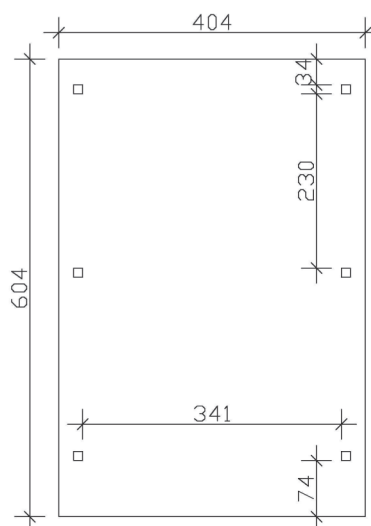

CARAVAN-

Flachdach-Carport

Carport
CARAVAN-EMSLAND
 404 x 604 cm

Gestaltungsbeispiel

- Massive Konstruktion aus hochwertigem Leimholz (BSH-Fichte)
- Farblich behandelt in eiche hell
- Aluminium-Dachplatten
- Pfosten 12 x 12 cm

CARPORT CARAVAN-EMSLAND 404 x 604 cm

Datenblatt / Baubeschreibung

Material	Leimholz, Fichte
Farbbehandlung	Lasiert in Eiche hell
Pfostenstärke	12 x 12 cm
Aufstellbreite	404 cm
Aufstelltiefe	604 cm
Grundfläche	24,40 m ²
Umbauter Raum	89,31 m ³
Breite Sockelmaß	365 cm
Tiefe Sockelmaß	496 cm
Durchfahrtshöhe vorne	353 cm
Durchfahrtshöhe hinten	341 cm
Durchfahrtsbreite	341 cm
Firsthöhe	372 cm
Traufenhöhe	360 cm
Schneelast	1,25 kN/m ²
Windstaudruck q	0,95 kN/m ²
Dachform	Flachdach
Dachfläche	24,08 m ²
Dachneigung	1,2 °
Dacheindeckung	Aluminium-Dachplatten mit Trapezprofil - anthrazit farbbeschichtet

Dachstärke	0,5 mm
Wasserablauf	nach hinten
Pfostenabstand Tiefe	230 cm
Pfostenanzahl	6
Oberfläche Holz	37,73 m ²
Im Lieferumfang enthalten	H-Pfostenanker zum Einbetonieren, Montagematerial, Aufbauanleitung
Anzahl Packstücke	1
Verpackungsgewicht gesamt	549 kg
Verpackungsmaße	Paket 1: 120 cm x 410 cm x 55 cm 549,0 kg
Artikelnummer	243686-01-51
EAN-Nummer	4018211034406
Garantie	5 Jahre gemäß unseren Garantiebedingungen

CARAVAN-EMSLAND

404 x 604 cm

Ansicht
vorne

Schnitt

Grundriss

CARAVAN-EMSLAND

404 x 604 cm

Schnitte und Ansichten Maßstab 1:100