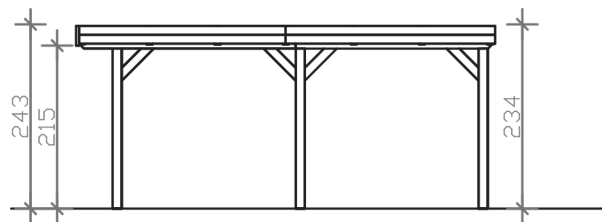

GRUNEWALD

Flachdach-Carport

GRUNEWALD
321 x 554 cm

Gestaltungsbeispiel

- Massive Konstruktion aus hochwertigem Leimholz (BSH-Fichte)
- Farblich behandelt in eiche hell
- Aluminium-Dachplatten
- Pfosten 12 x 12 cm

GRUNEWALD 321 x 554 cm

Datenblatt / Baubeschreibung

Material	Leimholz, Fichte
Farbbehandlung	Lasiert in Eiche hell
Pfostenstärke	12 x 12 cm
Aufstellbreite	321 cm
Aufstelltiefe	554 cm
Grundfläche	17,78 m ²
Umbauter Raum	42,15 m ³
Breite Sockelmaß	313 cm
Tiefe Sockelmaß	496 cm
Durchfahrtshöhe vorne	215 cm
Durchfahrtshöhe hinten	211 cm
Durchfahrtsbreite	289 cm
Firsthöhe	243 cm
Traufenhöhe	231 cm
Schneelast	1,00 kN/m ²
Dachform	Flachdach
Dachfläche	17,78 m ²
Dachneigung	1,2 °
Dacheindeckung	Aluminium-Dachplatten mit Trapezprofil - blank
Dachstärke	0,5 mm

Wasserablauf	nach hinten
Pfostenabstand Tiefe	230 cm
Pfostenanzahl	6
Oberfläche Holz	31,71 m ²
Im Lieferumfang enthalten	H-Pfostenanker zum Einbetonieren, Montagematerial, Aufbauanleitung
Anzahl Packstücke	1
Verpackungsgewicht gesamt	408 kg
Verpackungsmaße	Paket 1: 120 cm x 320 cm x 60 cm 408,0 kg
Artikelnummer	241019-01-50
EAN-Nummer	4018211038367
Garantie	5 Jahre gemäß unseren Garantiebedingungen

GRUNEWALD
321 x 554 cm

Ansicht
vorne

Schnitt

Grundriss

GRUNEWALD

321 x 554 cm

Schnitte und Ansichten Maßstab 1:100