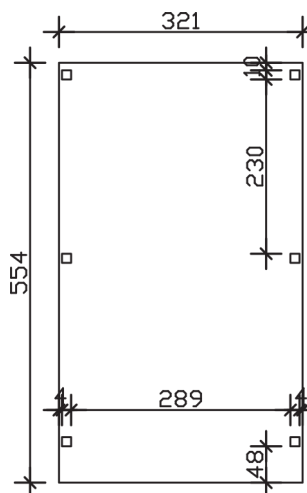

GRUNEWALD

Flachdach-Carport

GRUNEWALD
321 x 554 cm

Gestaltungsbeispiel

- Massive Konstruktion aus hochwertigem Leimholz (BSH-Fichte)
- Farblich behandelt in eiche hell
- Aluminium-Dachplatten
- Pfosten 12 x 12 cm

GRUNEWALD 321 x 554 cm

Datenblatt / Baubeschreibung

Material	Leimholz, Fichte
Farbbehandlung	Lasiert in Eiche hell
Pfostenstärke	12 x 12 cm
Aufstellbreite	321 cm
Aufstelltiefe	554 cm
Grundfläche	17,78 m ²
Umbauter Raum	42,15 m ³
Breite Sockelmaß	313 cm
Tiefe Sockelmaß	496 cm
Durchfahrtshöhe vorne	215 cm
Durchfahrtshöhe hinten	211 cm
Durchfahrtsbreite	289 cm
Firsthöhe	243 cm
Traufenhöhe	231 cm
Schneelast	1,00 kN/m ²
Dachform	Flachdach
Dachfläche	17,78 m ²
Dachneigung	1,2 °
Dacheindeckung	Aluminium-Dachplatten mit Trapezprofil - blank
Dachstärke	0,5 mm

Wasserablauf	nach hinten
Pfostenabstand Tiefe	230 cm
Pfostenanzahl	6
Oberfläche Holz	31,71 m ²
Im Lieferumfang enthalten	H-Pfostenanker zum Einbetonieren, Montagematerial, Aufbauanleitung
Anzahl Packstücke	1
Verpackungsgewicht gesamt	408 kg
Verpackungsmaße	Paket 1: 120 cm x 320 cm x 60 cm 408,0 kg
Artikelnummer	241019-01-50
EAN-Nummer	4018211038367
Garantie	5 Jahre gemäß unseren Garantiebedingungen

GRUNEWALD
321 x 554 cm

Ansicht
vorne

Schnitt

Grundriss

GRUNEWALD

321 x 554 cm

Schnitte und Ansichten Maßstab 1:100