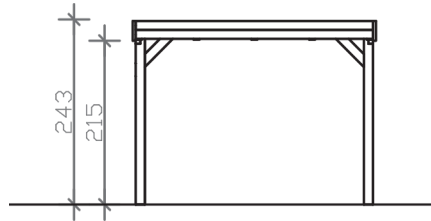

GRUNEWALD

Flachdach-Carport

GRUNEWALD
321 x 554 cm

Gestaltungsbeispiel

- Massive Konstruktion aus hochwertigem Leimholz (BSH-Fichte)
- Farblich behandelt in eiche hell
- Aluminium-Dachplatten
- Pfosten 12 x 12 cm

GRUNEWALD 321 x 554 cm

Datenblatt / Baubeschreibung

Material	Leimholz, Fichte
Farbbehandlung	Lasiert in Eiche hell
Pfostenstärke	12 x 12 cm
Aufstellbreite	321 cm
Aufstelltiefe	554 cm
Grundfläche	17,78 m ²
Umbauter Raum	42,15 m ³
Breite Sockelmaß	313 cm
Tiefe Sockelmaß	496 cm
Durchfahrtshöhe vorne	215 cm
Durchfahrtshöhe hinten	211 cm
Durchfahrtsbreite	289 cm
Firsthöhe	243 cm
Traufenhöhe	231 cm
Schneelast	1,00 kN/m ²
Dachform	Flachdach
Dachfläche	17,78 m ²
Dachneigung	1,2 °
Dacheindeckung	Aluminium-Dachplatten mit Trapezprofil - blank
Dachstärke	0,5 mm

Wasserablauf	nach hinten
Pfostenabstand Tiefe	230 cm
Pfostenanzahl	6
Oberfläche Holz	31,71 m ²
Im Lieferumfang enthalten	H-Pfostenanker zum Einbetonieren, Montagematerial, Aufbauanleitung
Anzahl Packstücke	1
Verpackungsgewicht gesamt	408 kg
Verpackungsmaße	Paket 1: 120 cm x 320 cm x 60 cm 408,0 kg
Artikelnummer	241019-01-50
EAN-Nummer	4018211038367
Garantie	5 Jahre gemäß unseren Garantiebedingungen

GRUNEWALD
321 x 554 cm

Ansicht
vorne

Schnitt

Grundriss

GRUNEWALD

321 x 554 cm

Schnitte und Ansichten Maßstab 1:100