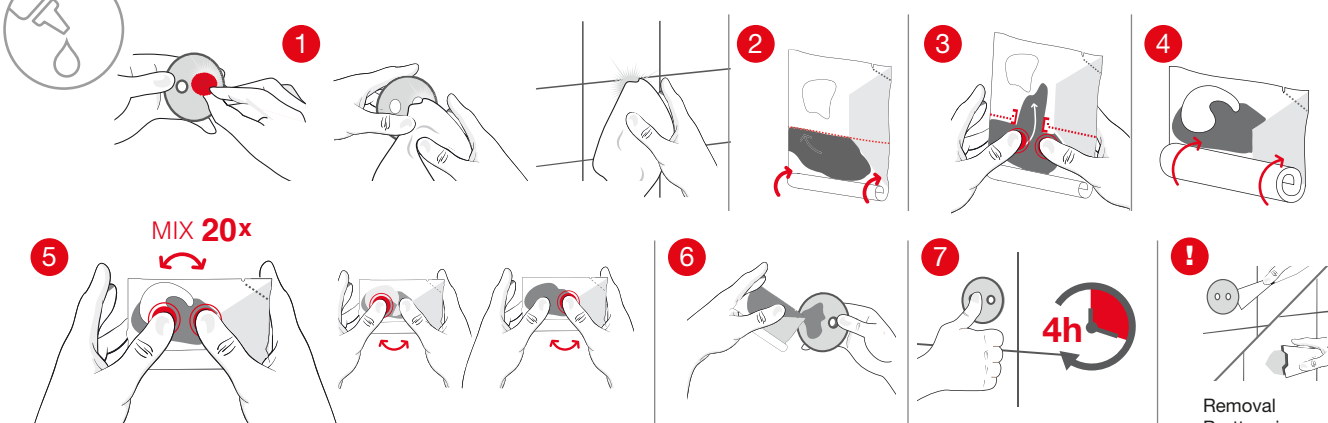

Removal
Borttagning
Fjernelse
Fjerning
Poistaminen
Entfernen

UK Follow the instructions for assembly, safety and use on the i.Composite original packaging.

SE Följ noggrant Instruktioner för montering, säkerhet och användning på i.Composite originalförpackning.

DK Følg instruktionene for montering, sikkerhet og brug på originalemballasje i.Composite.

NO Følg anvisningerne for montering, sikkerhet og brug på i.Composite originalemballagen.

FI Noudata kokoonpanon, turvallisuuden ja käytön ohjeita i.Composite-alkuperäispakkauksessa.

DE Befolgen Sie die Anweisungen für Montage, Sicherheit und Gebrauch auf der i.Composite Originalverpackung.