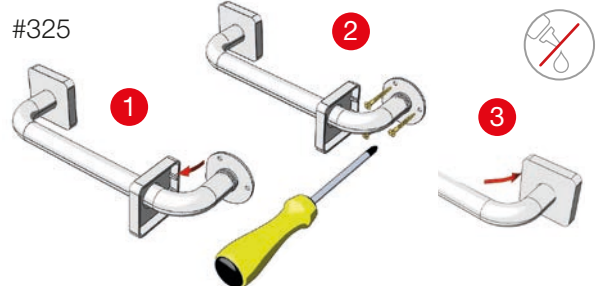

## Fitting Instructions Monteringsanvisning Monteringsinstruktion Monteringsvejledning Asennusohje Gebrauchsanweisung

SE Vid limning; dra inte åt skruven för hårt  
DK Ved limning; undgå at stramme skrueerne for hårdt  
NO Ved limning; ikke stram skruen for hardt  
FI Liimattaessa; älä kiristä ruuvia liian tiukkaan  
UK When gluing; do not over-tighten the grub screw  
DE Bei Klebefestigung die Imbusschraube nicht zu fest anziehen

- #320 #343
- #323 #344
- #326 #3464
- #333 #355
- #341 #356
- #3414 #358
- #3411 #359
- #342 #369

#3455

#347

#325

#327

UK Tighten the screws when necessary.  
SE Efterdra skruvarna vid behov.  
DK Spænd skrueerne ved behov.  
NO Stram etter skruene ved behov.  
FI Kiristä ruuvit tarvittaessa.  
DE Ziehen Sie die Schrauben bei Bedarf nach

#374

#320, #323, #333 #341, #3411, #3414, #342, #343, #344, #3464, #355, #356, #358, #359, #369

Removal  
Borttagning  
Fjernelse  
Fjerning  
Poistaminen  
Entfernen

UK Follow the instructions for assembly, safety and use on the i.Composite original packaging.