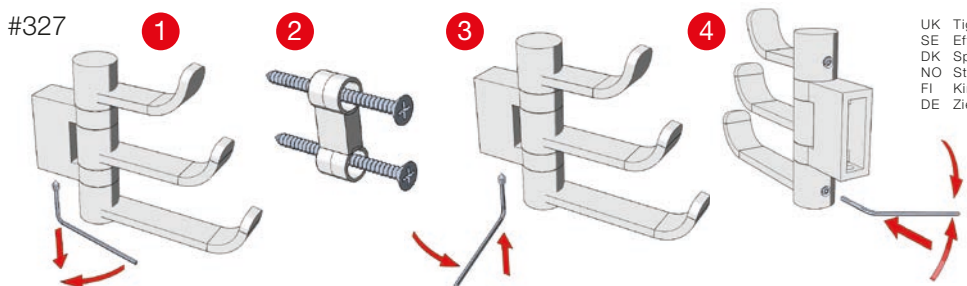

## Fitting Instructions Monteringsanvisning Monteringsinstruktion Monteringsvejledning Asennusohje Gebrauchsanweisung

SE Vid limning; dra inte åt skruven för hårt  
DK Ved limning; undgå at stramme skrueerne for hårdt  
NO Ved limning; ikke stram skruen for hardt  
FI Liimattaessa; älä kiristä ruuvia liian tiukkaan  
UK When gluing; do not over-tighten the grub screw  
DE Bei Klebefestigung die Imbusschraube nicht zu fest anziehen

- #320 #343
- #323 #344
- #326 #3464
- #333 #355
- #341 #356
- #3414 #358
- #3411 #359
- #342 #369

#3455

#347

#325

#327

UK Tighten the screws when necessary.  
SE Efterdra skruvarna vid behov.  
DK Spænd skrueerne ved behov.  
NO Stram etter skruene ved behov.  
FI Kiristä ruuvit tarvittaessa.  
DE Ziehen Sie die Schrauben bei Bedarf nach

#374

#320, #323, #333 #341, #3411, #3414, #342, #343, #344, #3464, #355, #356, #358, #359, #369

Removal  
Borttagning  
Fjernelse  
Fjerning  
Poistaminen  
Entfernen

UK Follow the instructions for assembly, safety and use on the i.Composite original packaging.