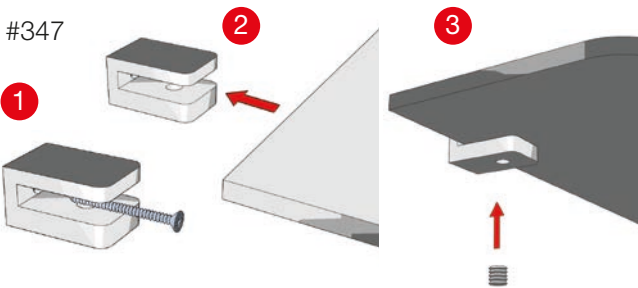

ICE

Fitting Instructions Monteringsanvisning Monteringsinstruktion Monteringsvejledning Asennusohje Gebrauchsanweisung

SE Vid limning; dra inte åt skruven för hårt
DK Ved limning; undgå at stramme skrueerne for hårdt
NO Ved limning; ikke stram skruene for hardt
FI Liimattaessa; älä kiristä ruuvia liian tiukkaan
UK When gluing; do not over-tighten the grub screw
DE Bei Klebefestigung die Imbusschraube nicht zu fest anziehen

- #320 #343
- #323 #344
- #326 #3464
- #333 #355
- #341 #356
- #3414 #358
- #3411 #359
- #342 #369

#3455

#347

#325

#327

UK Tighten the screws when necessary.
SE Efterdra skruvarna vid behov.
DK Spænd skrueerne ved behov.
NO Stram etter skruene ved behov.
FI Kiristä ruuvit tarvittaessa.
DE Ziehen Sie die Schrauben bei Bedarf nach