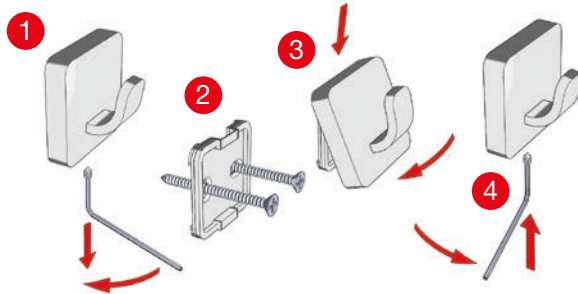

ICE

Fitting Instructions Monteringsanvisning Monteringsinstruktion Monteringsvejledning Asennusohje Gebrauchsanweisung

SE Vid limning; dra inte åt skruven för hårt
DK Ved limning; undgå at stramme skrueerne for hårdt
NO Ved limning; ikke stram skruene for hardt
FI Liimattaessa; älä kiristä ruuvia liian tiukkaan
UK When gluing; do not over-tighten the grub screw
DE Bei Klebefestigung die Imbusschraube nicht zu fest anziehen

- #320 #343
- #323 #344
- #326 #3464
- #333 #355
- #341 #356
- #3414 #358
- #3411 #359
- #342 #369

#3455

#347

#325

#327

UK Tighten the screws when necessary.
SE Efterdra skruvarna vid behov.
DK Spænd skrueerne ved behov.
NO Stram etter skruene ved behov.
FI Kiristä ruuvit tarvittaessa.
DE Ziehen Sie die Schrauben bei Bedarf nach