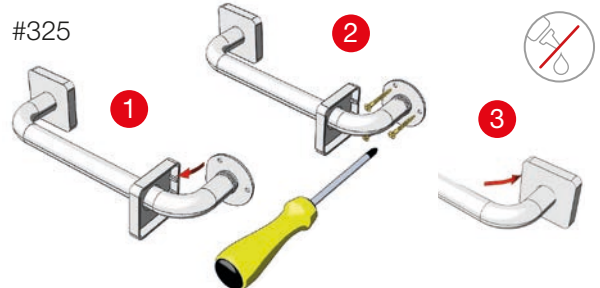

ICE

Fitting Instructions Monteringsanvisning Monteringsinstruktion Monteringsvejledning Asennusohje Gebrauchsanweisung

SE Vid limning; dra inte åt skruven för hårt
DK Ved limning; undgå at stramme skrueerne for hårdt
NO Ved limning; ikke stram skruene for hardt
FI Liimattaessa; älä kiristä ruuvia liian tiukkaan
UK When gluing; do not over-tighten the grub screw
DE Bei Klebefestigung die Imbusschraube nicht zu fest anziehen

- #320 #343
- #323 #344
- #326 #3464
- #333 #355
- #341 #356
- #3414 #358
- #3411 #359
- #342 #369

#3455

#347

#325

#327

UK Tighten the screws when necessary.
SE Efterdra skruvarna vid behov.
DK Spænd skrueerne ved behov.
NO Stram etter skruene ved behov.
FI Kiristä ruuvit tarvittaessa.
DE Ziehen Sie die Schrauben bei Bedarf nach