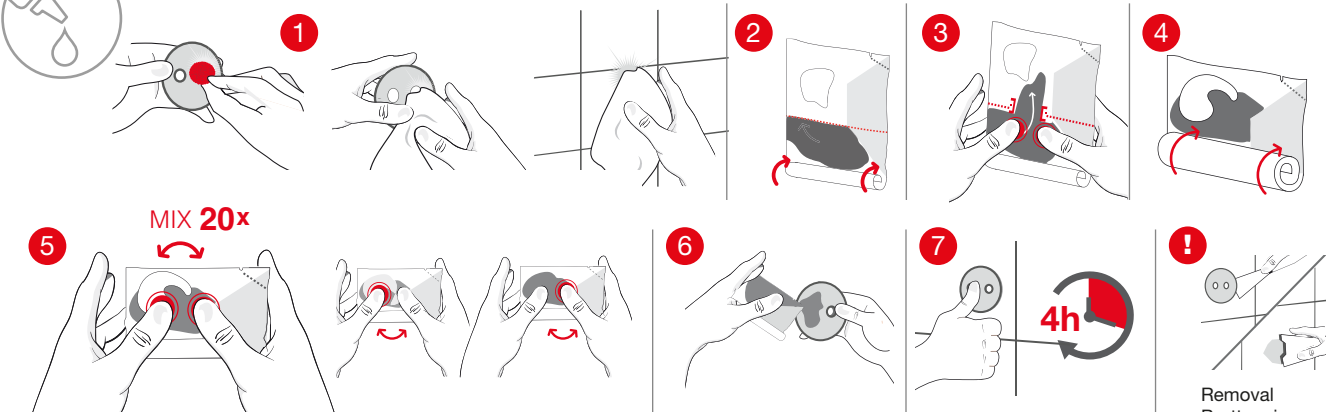

Removal
Borttagning
Fjernelse
Fjerning
Poistaminen
Entfernen

UK Follow the instructions for assembly, safety and use on the i.Composite original packaging.
SE Följ noggrant Instruktioner för montering, säkerhet och användning på i.Composite originalförpackning.
DK Følg instruktionene for montering, sikkerhet og brug på originalemballasje i.Composite.
NO Følg anvisningerne for montering, sikkerhet og brug på i.Composite originalemballagen.
FI Noudata kokoonpanon, turvallisuuden ja käytön ohjeita i.Composite-alkuperäispakkauksessa.
DE Befolgen Sie die Anweisungen für Montage, Sicherheit und Gebrauch auf der i.Composite Originalverpackung.