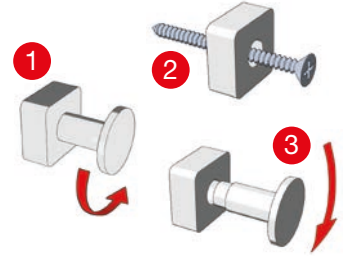

ICE

Fitting Instructions Monteringsanvisning Monteringsinstruktion Monteringsvejledning Asennusohje Gebrauchsanweisung

SE Vid limning; dra inte åt skruven för hårt
DK Ved limning; undgå at stramme skrueerne for hårdt
NO Ved limning; ikke stram skruene for hardt
FI Liimattaessa; älä kiristä ruuvia liian tiukkaan
UK When gluing; do not over-tighten the grub screw
DE Bei Klebefestigung die Imbusschraube nicht zu fest anziehen

- #320 #343
- #323 #344
- #326 #3464
- #333 #355
- #341 #356
- #3414 #358
- #3411 #359
- #342 #369

#3455

#347

#325

#327

UK Tighten the screws when necessary.
SE Efterdra skruvarna vid behov.
DK Spænd skrueerne ved behov.
NO Stram etter skruene ved behov.
FI Kiristä ruuvit tarvittaessa.
DE Ziehen Sie die Schrauben bei Bedarf nach