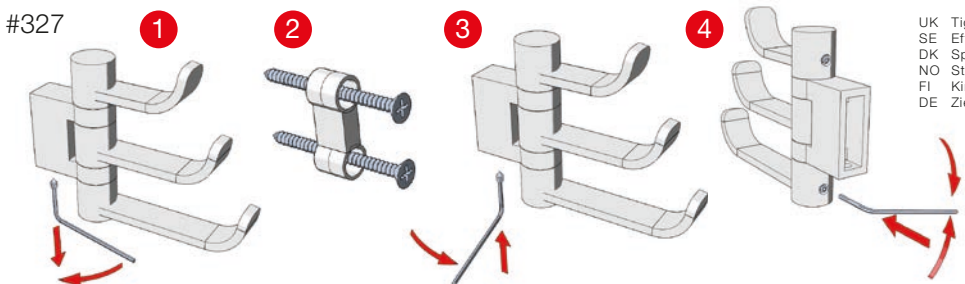

ICE

Fitting Instructions Monteringsanvisning Monteringsinstruktion Monteringsvejledning Asennusohje Gebrauchsanweisung

SE Vid limning; dra inte åt skruven för hårt
DK Ved limning; undgå at stramme skrueerne for hårdt
NO Ved limning; ikke stram skruene for hardt
FI Liimattaessa; älä kiristä ruuvia liian tiukkaan
UK When gluing; do not over-tighten the grub screw
DE Bei Klebefestigung die Imbusschraube nicht zu fest anziehen

- #320 #343
- #323 #344
- #326 #3464
- #333 #355
- #341 #356
- #3414 #358
- #3411 #359
- #342 #369

#3455

#347

#325

#327

UK Tighten the screws when necessary.
SE Efterdra skruvarna vid behov.
DK Spænd skrueerne ved behov.
NO Stram etter skruene ved behov.
FI Kiristä ruuvit tarvittaessa.
DE Ziehen Sie die Schrauben bei Bedarf nach