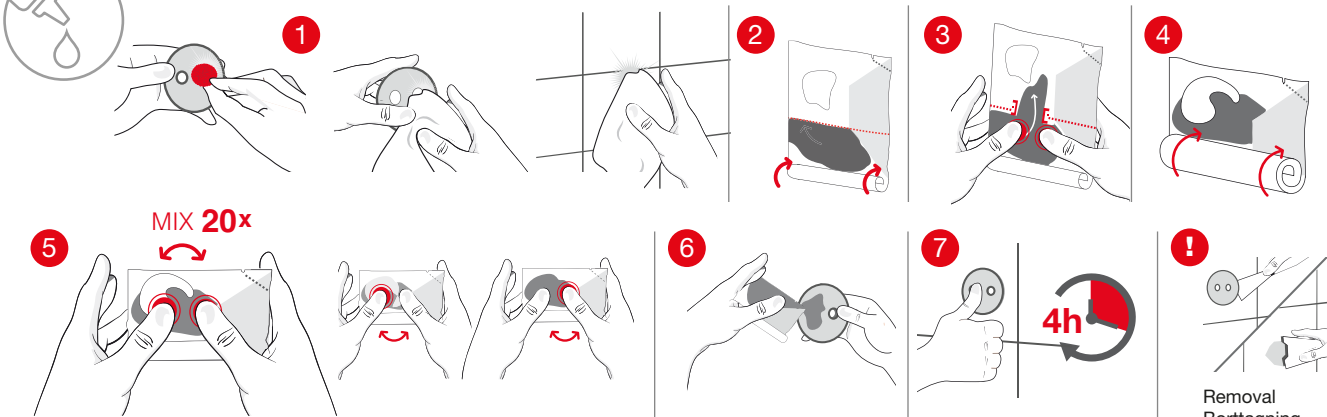

Removal
Borttagning
Fjernelse
Fjerning
Poistaminen
Entfernen

UK Follow the instructions for assembly, safety and use on the i.Composite original packaging.
SE Följ noggrant Instruktioner för montering, säkerhet och användning på i.Composite originalförpackning.
DK Følg instruktionene for montering, sikkerhet og brug på originalemballasje i.Composite.
NO Følg anvisningerne for montering, sikkerhet og brug på i.Composite originalemballagen.
FI Noudata kokoonpanon, turvallisuuden ja käytön ohjeita i.Composite-alkuperäispakkauksessa.
DE Befolgen Sie die Anweisungen für Montage, Sicherheit und Gebrauch auf der i.Composite Originalverpackung.