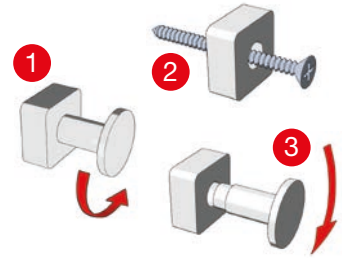

Fitting Instructions
 Monteringsanvisning
 Monteringsinstruktion
 Monteringsvejledning
 Asennusohje
 Gebrauchsanweisung

SE Vid limning; dra inte åt skruven för hårt
 DK Ved limning; undgå at stramme skrueerne for hårdt
 NO Ved limning; ikke stram skruene for hardt
 FI Liimattaessa; älä kiristä ruuvia liian tiukkaan
 UK When gluing; do not over-tighten the grub screw
 DE Bei Klebefestigung die Imbusschraube nicht zu fest anziehen

- #320 #343
- #323 #344
- #326 #3464
- #333 #355
- #341 #356
- #3414 #358
- #3411 #359
- #342 #369

#3455

#347

#325

#327

UK Tighten the screws when necessary.
 SE Efterdra skruvarna vid behov.
 DK Spænd skrueerne ved behov.
 NO Stram etter skruene ved behov.
 FI Kiristä ruuvit tarvittaessa.
 DE Ziehen Sie die Schrauben bei Bedarf nach