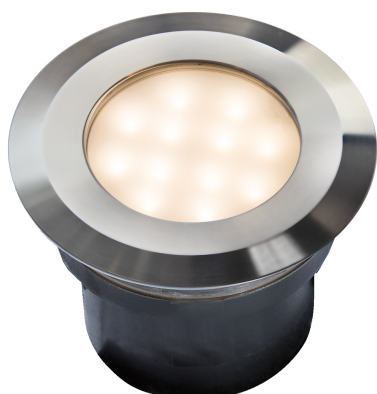

Garden Lights

GAVIA

BODENEINBAULEUCHTEN

Artikelnummer : 4134601
EAN : 5907800859683
Statistik code : 94054091
Anzahl der Lampe : 1
Garantie : 3 Jahre

TECHNISCHE SPEZIFIKATIONEN

PRODUKT

Material : Edelstahl
Farbe : Edelstahl
Kabeltyp : SPT-1W
Kabellänge (m) : 1

Breite (mm) : 96
Höhe (mm) : 112

IP Klasse : IP67
Schutzklasse : III

MITGELIEFERT ZUBEHÖR / INHALT

+ Montagematerial

LEUCHTMITTEL

Typ : SMD
Austauschbar : Ja
Anzahl der Leuchtmittel : 1
Voltzahl (V) : 12 V
: AC/DC
Wattagen (W) : 2
Lumen output (lm) : 90
Licht Farbe / CCT (K) : 3.000 -
6.000
Durchschnittliche (S) : 10.000
CRI : > 65
Ein/aus Schaltungen : 5.000
Dimmbar : Nein
Energieklasse : A++
Leuchtmittel

VERPACKUNGSDetails

PRODUKTVERPACKUNG

Länge (mm) : 145
Breite (mm) : 115
Höhe (mm) : 130
Gewicht (kg) : 0.6

UMVERPACKUNG

Anzahl der Produkte : 1
Länge : 310
Breite (mm) : 370
Höhe (mm) : 295
Gewicht (kg) : 7.7