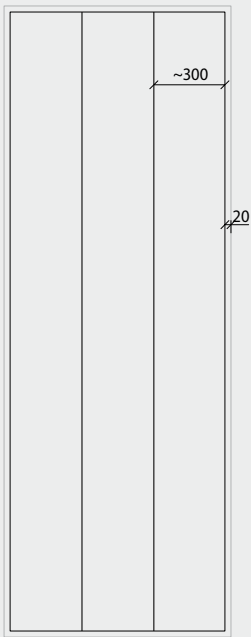

wedi Top Wall

wedi 610

Top Wall

Top Wall
2500 x 900 mm
1,5 x wedi 610

Top Wall
2500 x 1200 mm
1,7 x wedi 610

wedi GmbH

Hollefeldstraße 51
48282 Emsdetten
Deutschland

Telefon +49 2572 156-0
Telefax +49 2572 156-133