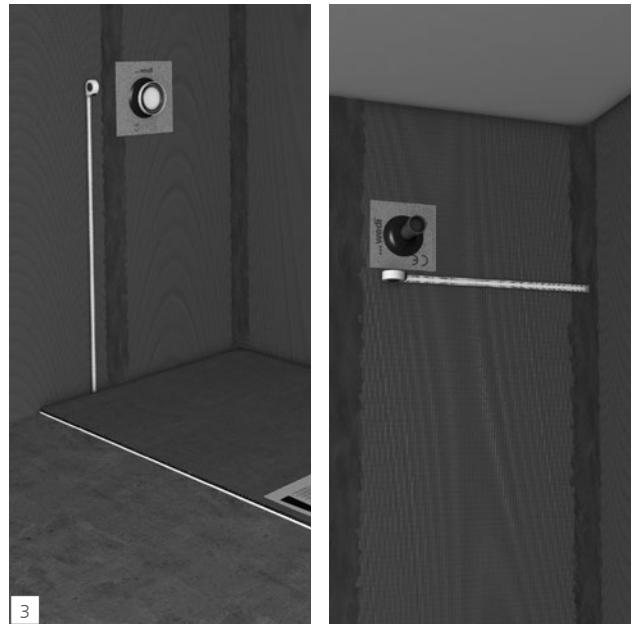

wedi Top Wall

wedi 610

Top Wall

Top Wall
2500 x 900 mm
1,5 x wedi 610

Top Wall
2500 x 1200 mm
1,7 x wedi 610

wedi GmbH

Hollefeldstraße 51
48282 Emsdetten
Deutschland

Telefon +49 2572 156-0
Telefax +49 2572 156-133