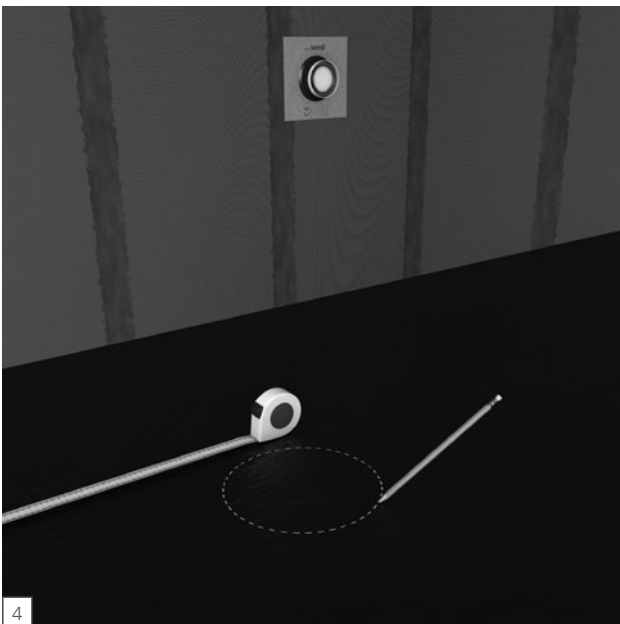

wedi Top Wall

wedi 610

Top Wall

Top Wall
2500 x 900 mm
1,5 x wedi 610

Top Wall
2500 x 1200 mm
1,7 x wedi 610

wedi GmbH

Hollefeldstraße 51
48282 Emsdetten
Deutschland

Telefon +49 2572 156-0
Telefax +49 2572 156-133