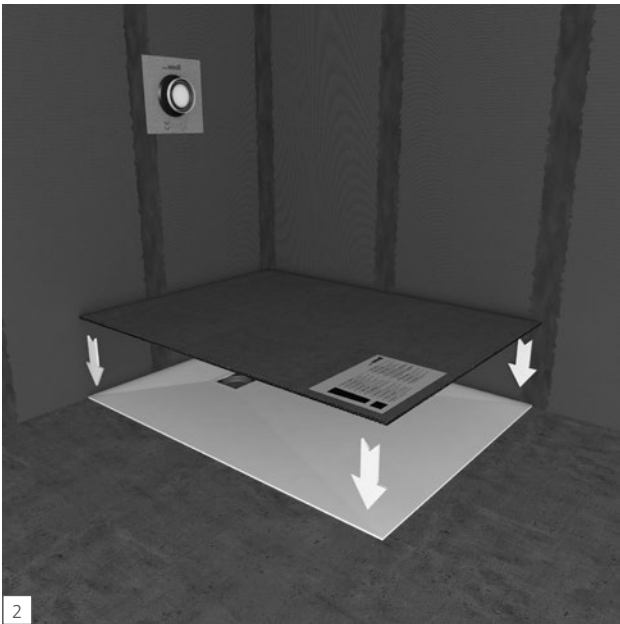

wedi Top Wall

wedi 610

Top Wall

Top Wall
2500 x 900 mm
1,5 x wedi 610

Top Wall
2500 x 1200 mm
1,7 x wedi 610

wedi GmbH

Hollefeldstraße 51
48282 Emsdetten
Deutschland

Telefon +49 2572 156-0
Telefax +49 2572 156-133