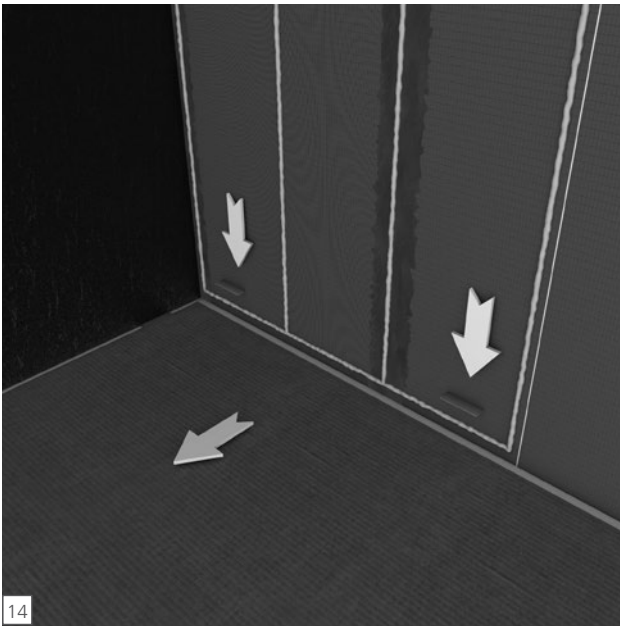

wedi Top Wall

wedi 610

Top Wall

Top Wall
2500 x 900 mm
1,5 x wedi 610

Top Wall
2500 x 1200 mm
1,7 x wedi 610

wedi GmbH

Hollefeldstraße 51
48282 Emsdetten
Deutschland

Telefon +49 2572 156-0
Telefax +49 2572 156-133