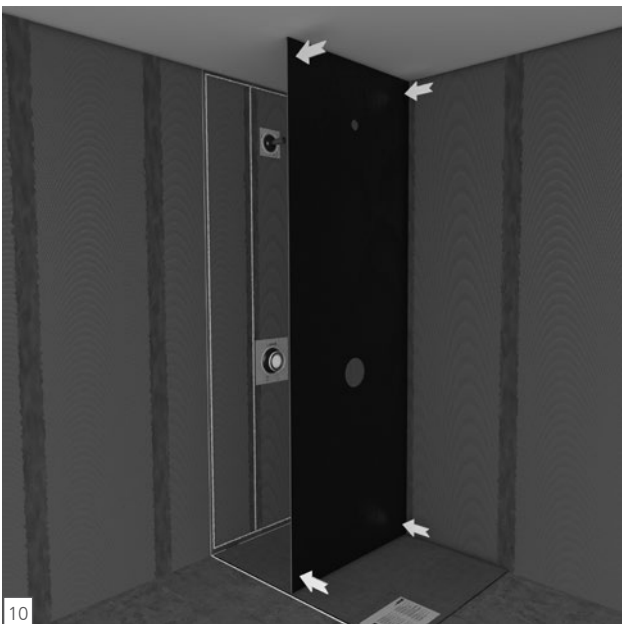

wedi Top Wall

wedi 610

Top Wall

Top Wall
2500 x 900 mm
1,5 x wedi 610

Top Wall
2500 x 1200 mm
1,7 x wedi 610

wedi GmbH

Hollefeldstraße 51
48282 Emsdetten
Deutschland

Telefon +49 2572 156-0
Telefax +49 2572 156-133