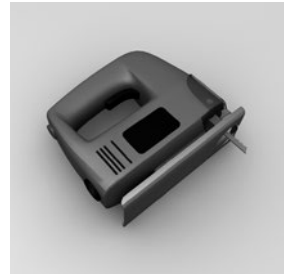

wedi Top Wall

wedi 610

Top Wall

Top Wall
2500 x 900 mm
1,5 x wedi 610

Top Wall
2500 x 1200 mm
1,7 x wedi 610

wedi GmbH

Hollefeldstraße 51
48282 Emsdetten
Deutschland

Telefon +49 2572 156-0
Telefax +49 2572 156-133