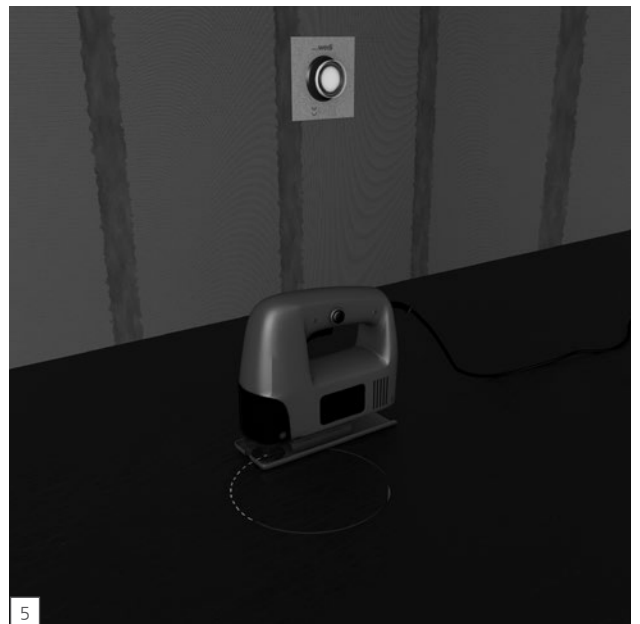

wedi Top Wall

wedi 610

Top Wall

Top Wall
2500 x 900 mm
1,5 x wedi 610

Top Wall
2500 x 1200 mm
1,7 x wedi 610

wedi GmbH

Hollefeldstraße 51
48282 Emsdetten
Deutschland

Telefon +49 2572 156-0
Telefax +49 2572 156-133