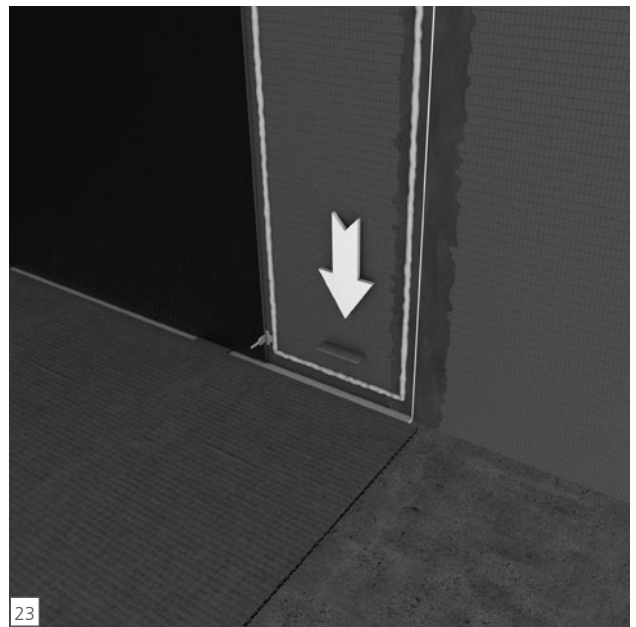

wedi Top Wall

wedi 610

Top Wall

Top Wall
2500 x 900 mm
1,5 x wedi 610

Top Wall
2500 x 1200 mm
1,7 x wedi 610

wedi GmbH

Hollefeldstraße 51
48282 Emsdetten
Deutschland

Telefon +49 2572 156-0
Telefax +49 2572 156-133