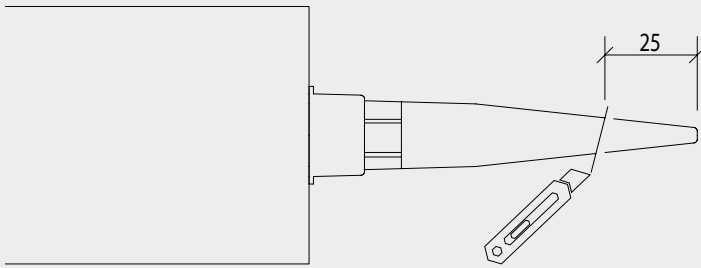

wedi Top Wall

wedi 610

Top Wall

Top Wall
2500 x 900 mm
1,5 x wedi 610

Top Wall
2500 x 1200 mm
1,7 x wedi 610

wedi GmbH

Hollefeldstraße 51
48282 Emsdetten
Deutschland

Telefon +49 2572 156-0
Telefax +49 2572 156-133