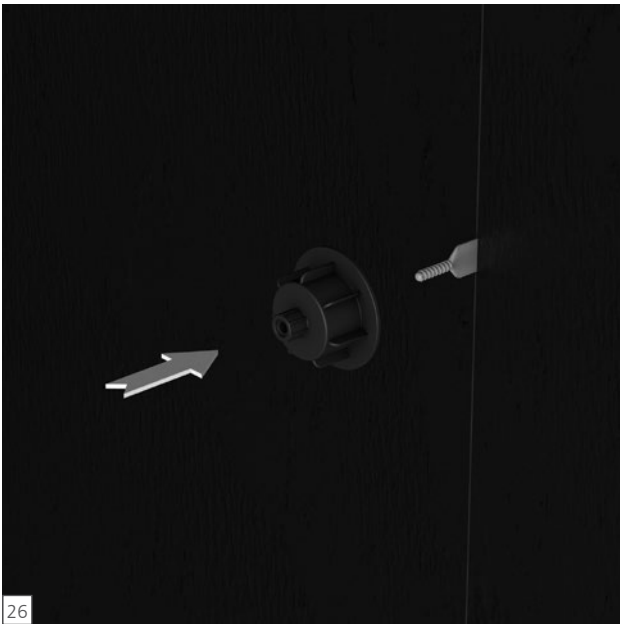

wedi Top Wall

wedi 610

Top Wall

Top Wall
2500 x 900 mm
1,5 x wedi 610

Top Wall
2500 x 1200 mm
1,7 x wedi 610

wedi GmbH

Hollefeldstraße 51
48282 Emsdetten
Deutschland

Telefon +49 2572 156-0
Telefax +49 2572 156-133