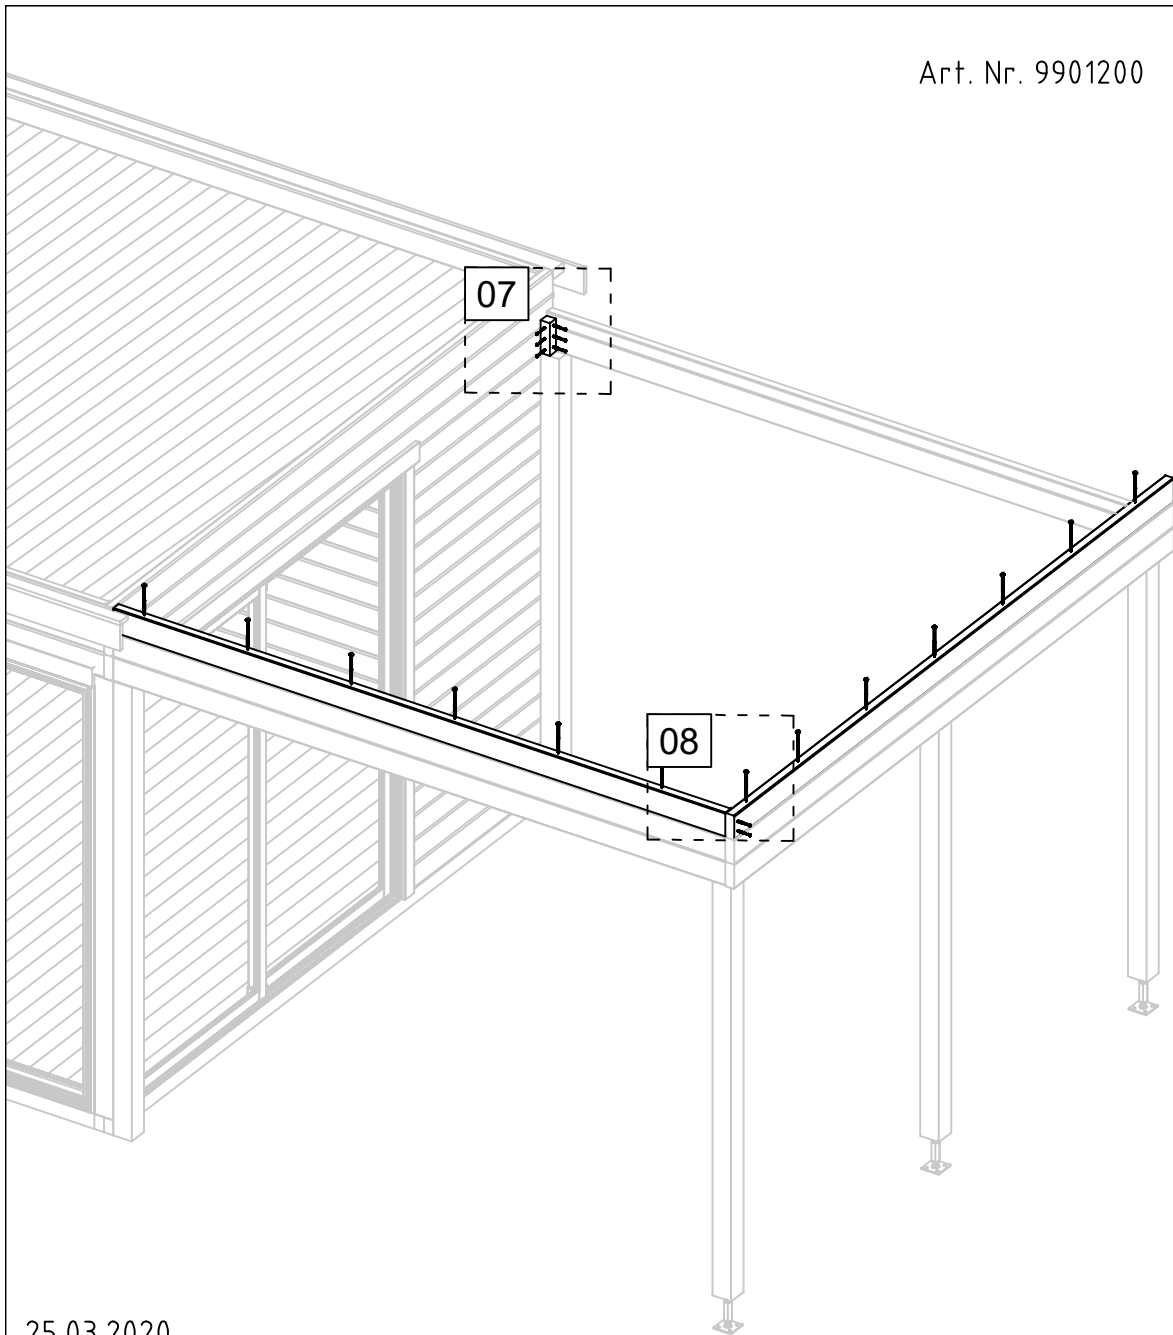

Art. Nr. 9901200