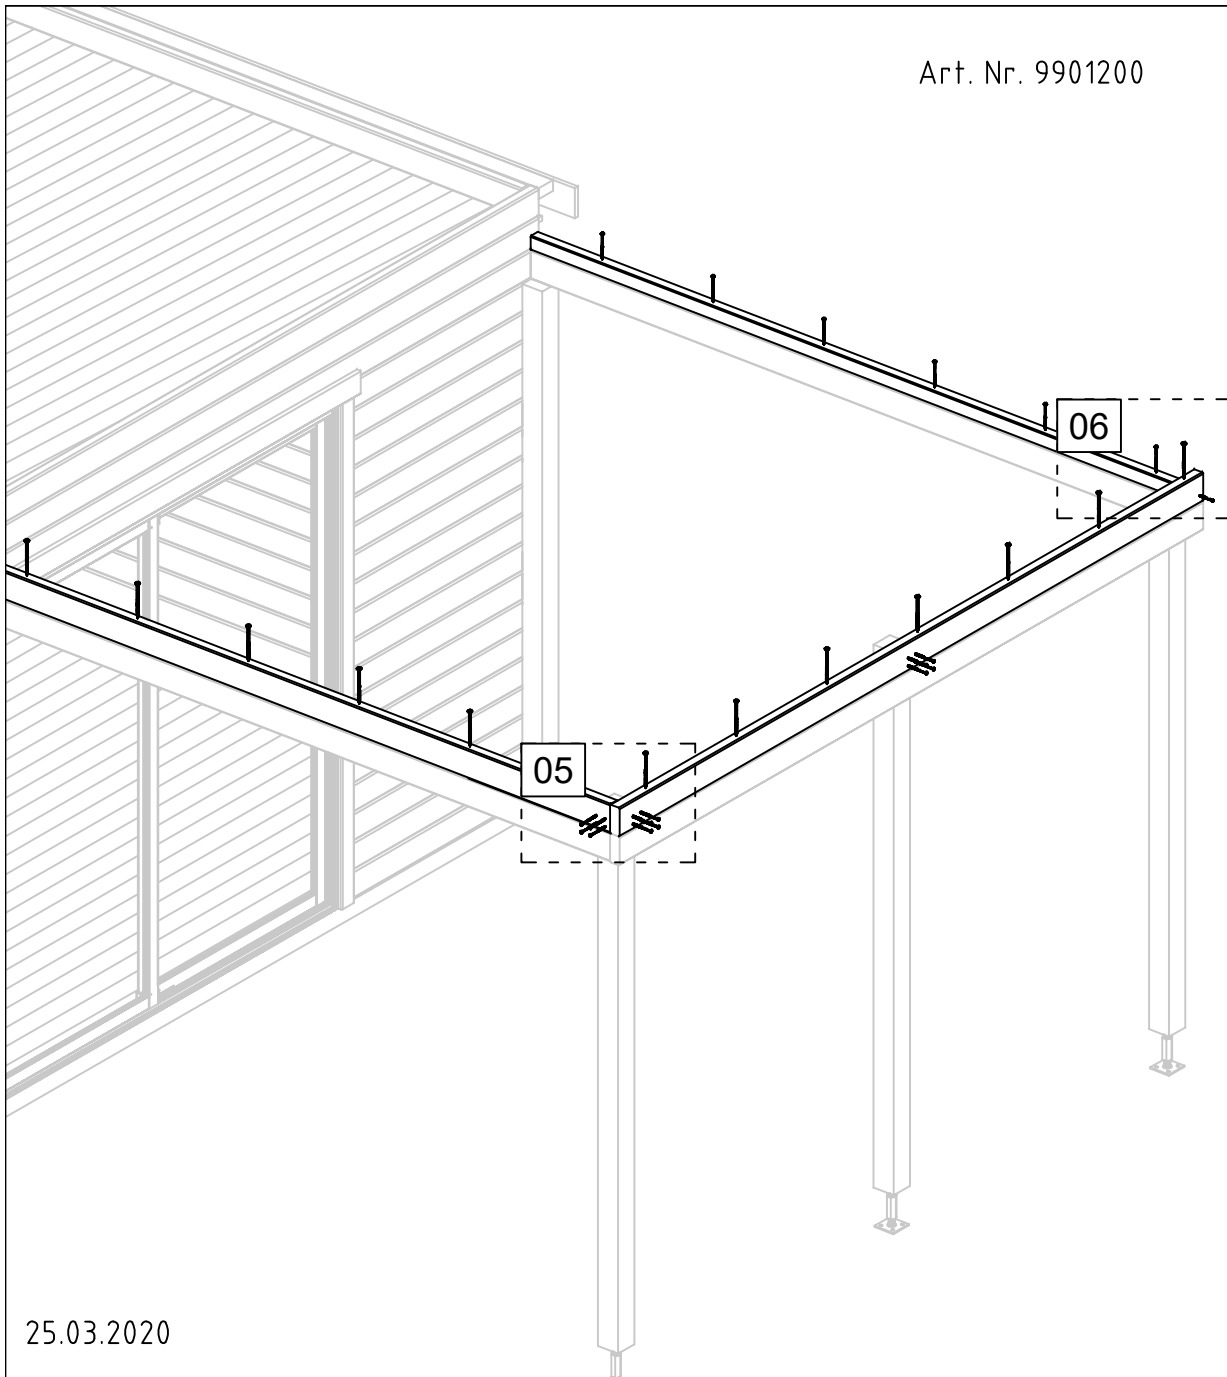

Art. Nr. 9901200