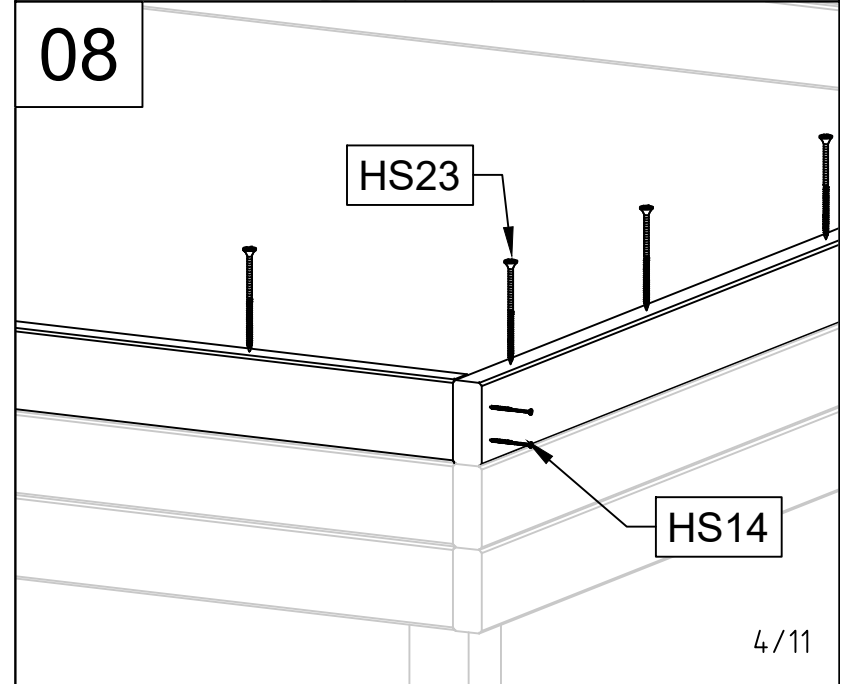

Art. Nr. 9901200

25.03.2020

07

08

4 / 11