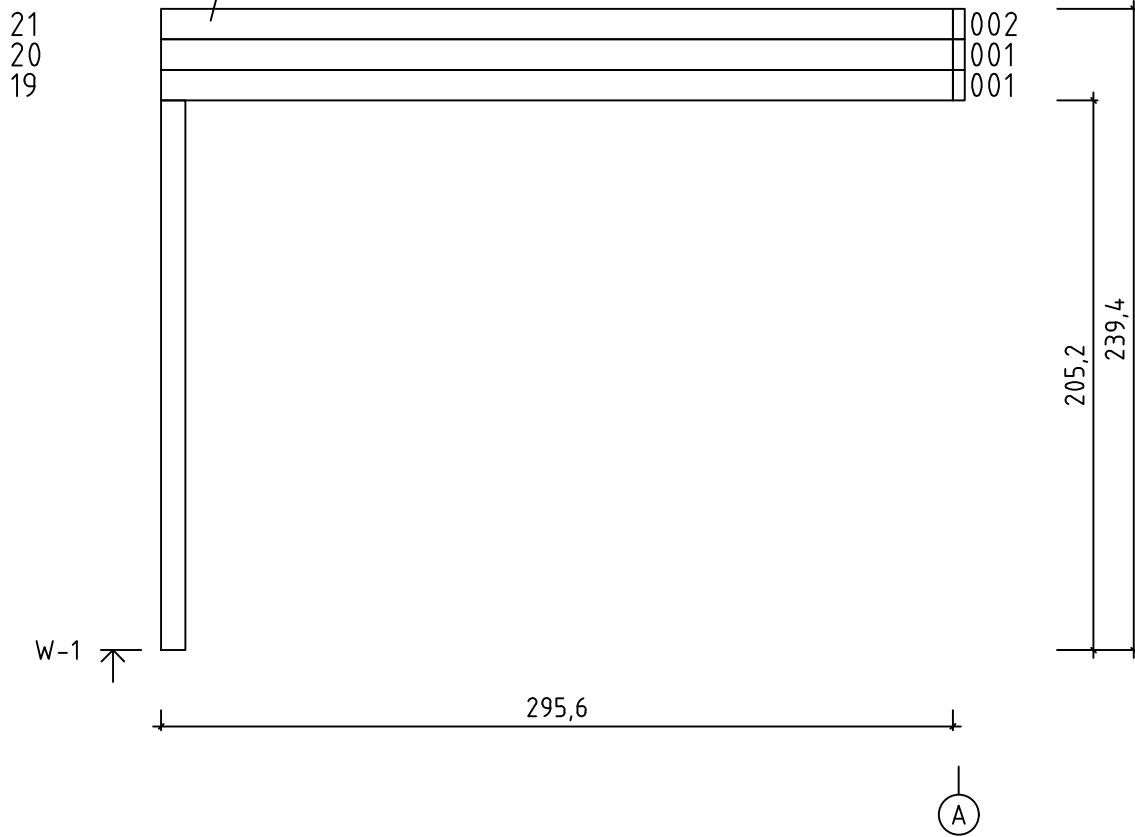

Domeo 3/4 extension

Art. Nr. 9901200

1/6

Groundplan - Grundplan - Plan de masse -
Planimetria - Plattegrond - Põhiplaan

Art. Nr. 9901200

Without tongue - Ohne feder - Madrier de finition - Finale in legno - Zonder veer - Punnita