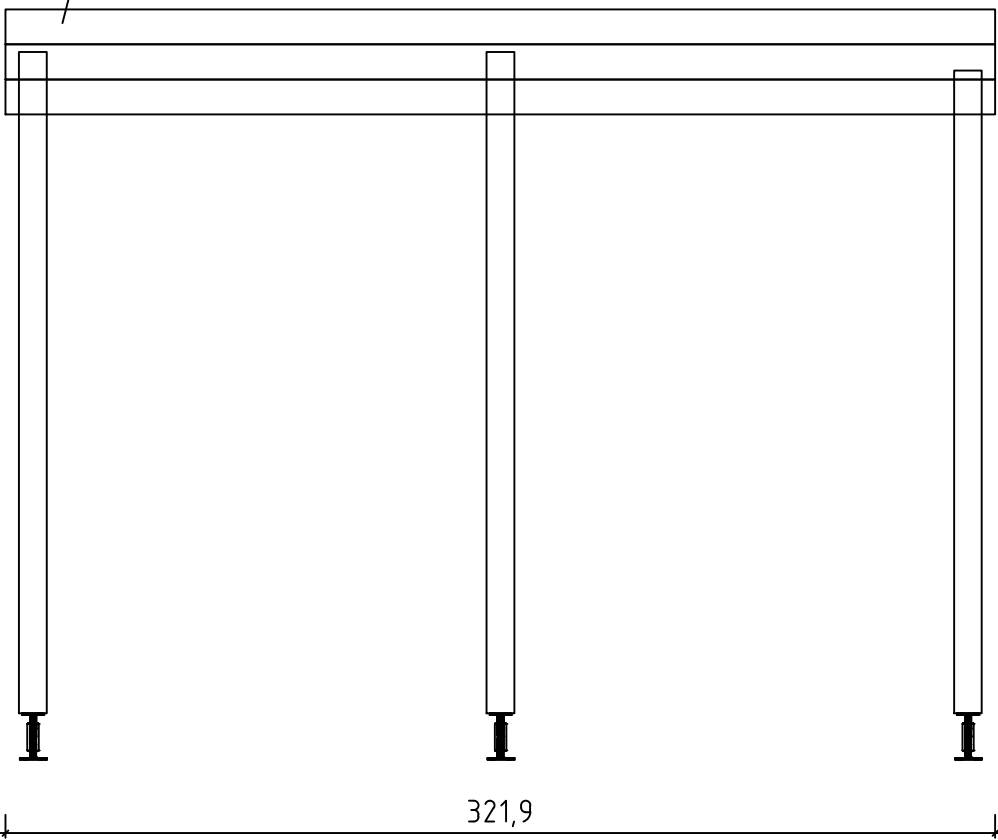

Without tongue - Ohne feder - Madrier de finition - Finale in legno - Zonder veer - Punnita

21
20
19

005
004
004

W-A

321,9

205,2

239,4