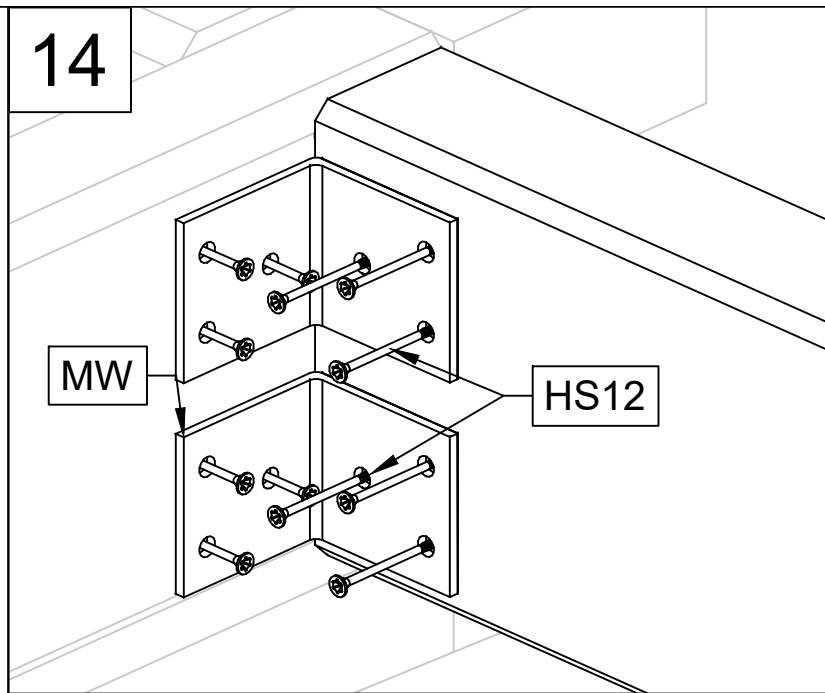

Art. Nr. 9901200