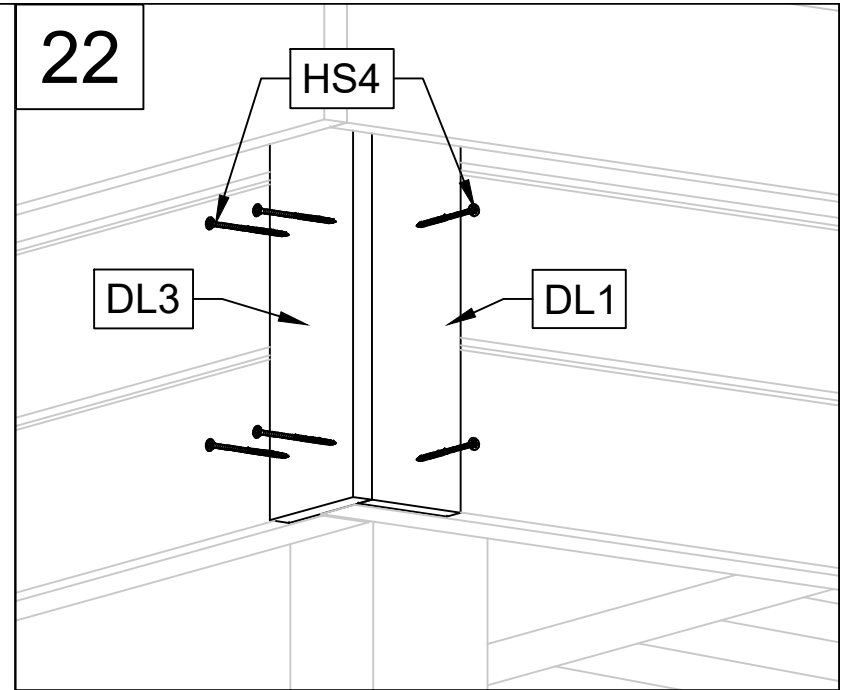

Art. Nr. 9901200

22

23

20

21

25.03.2020

11/11