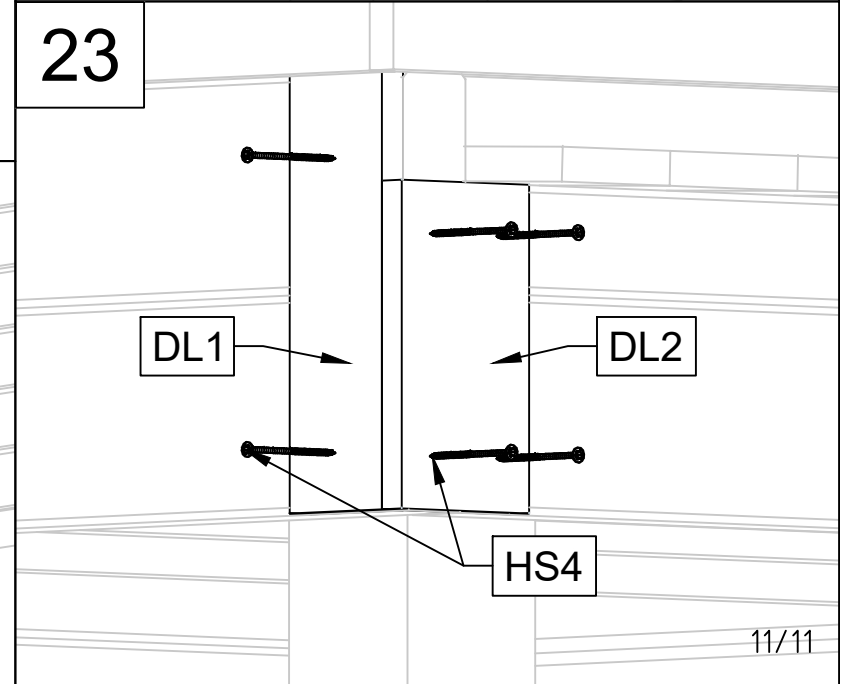

Art. Nr. 9901200

22

23

20

21

25.03.2020

11/11