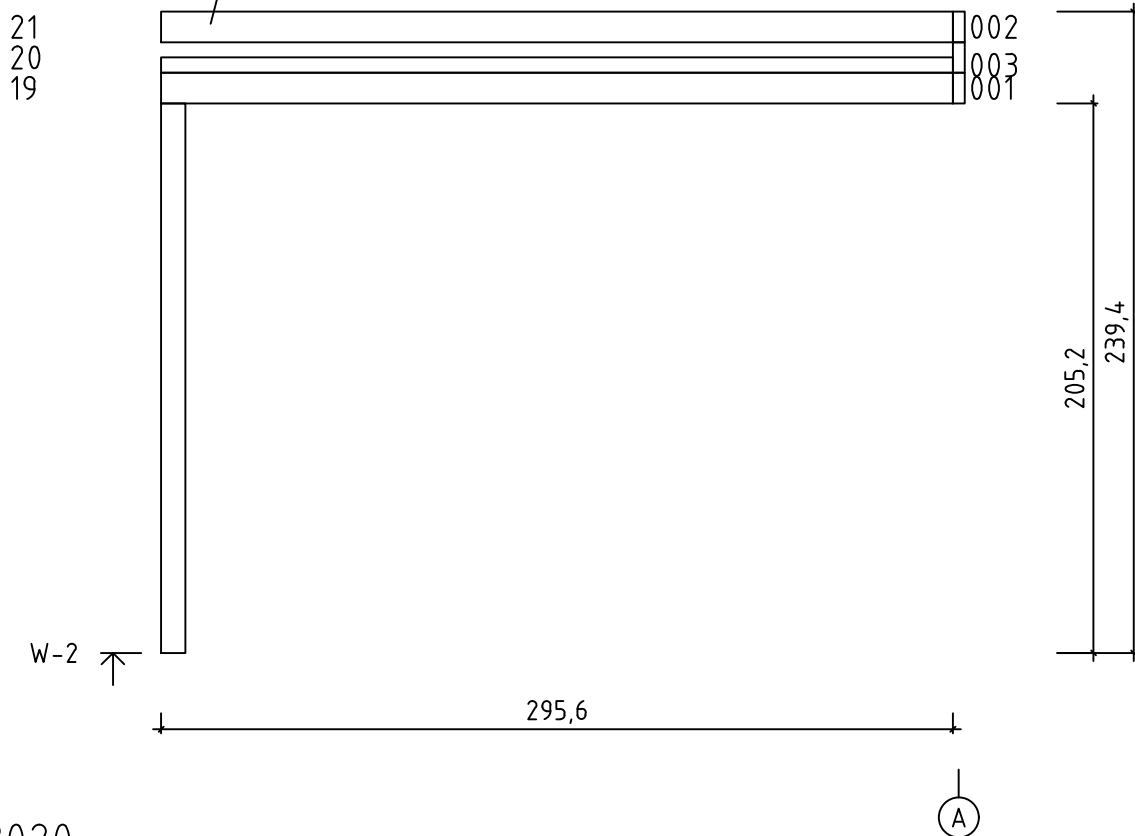

Without tongue - Ohne feder - Madrier de finition - Finale in legno - Zonder veer - Punnita