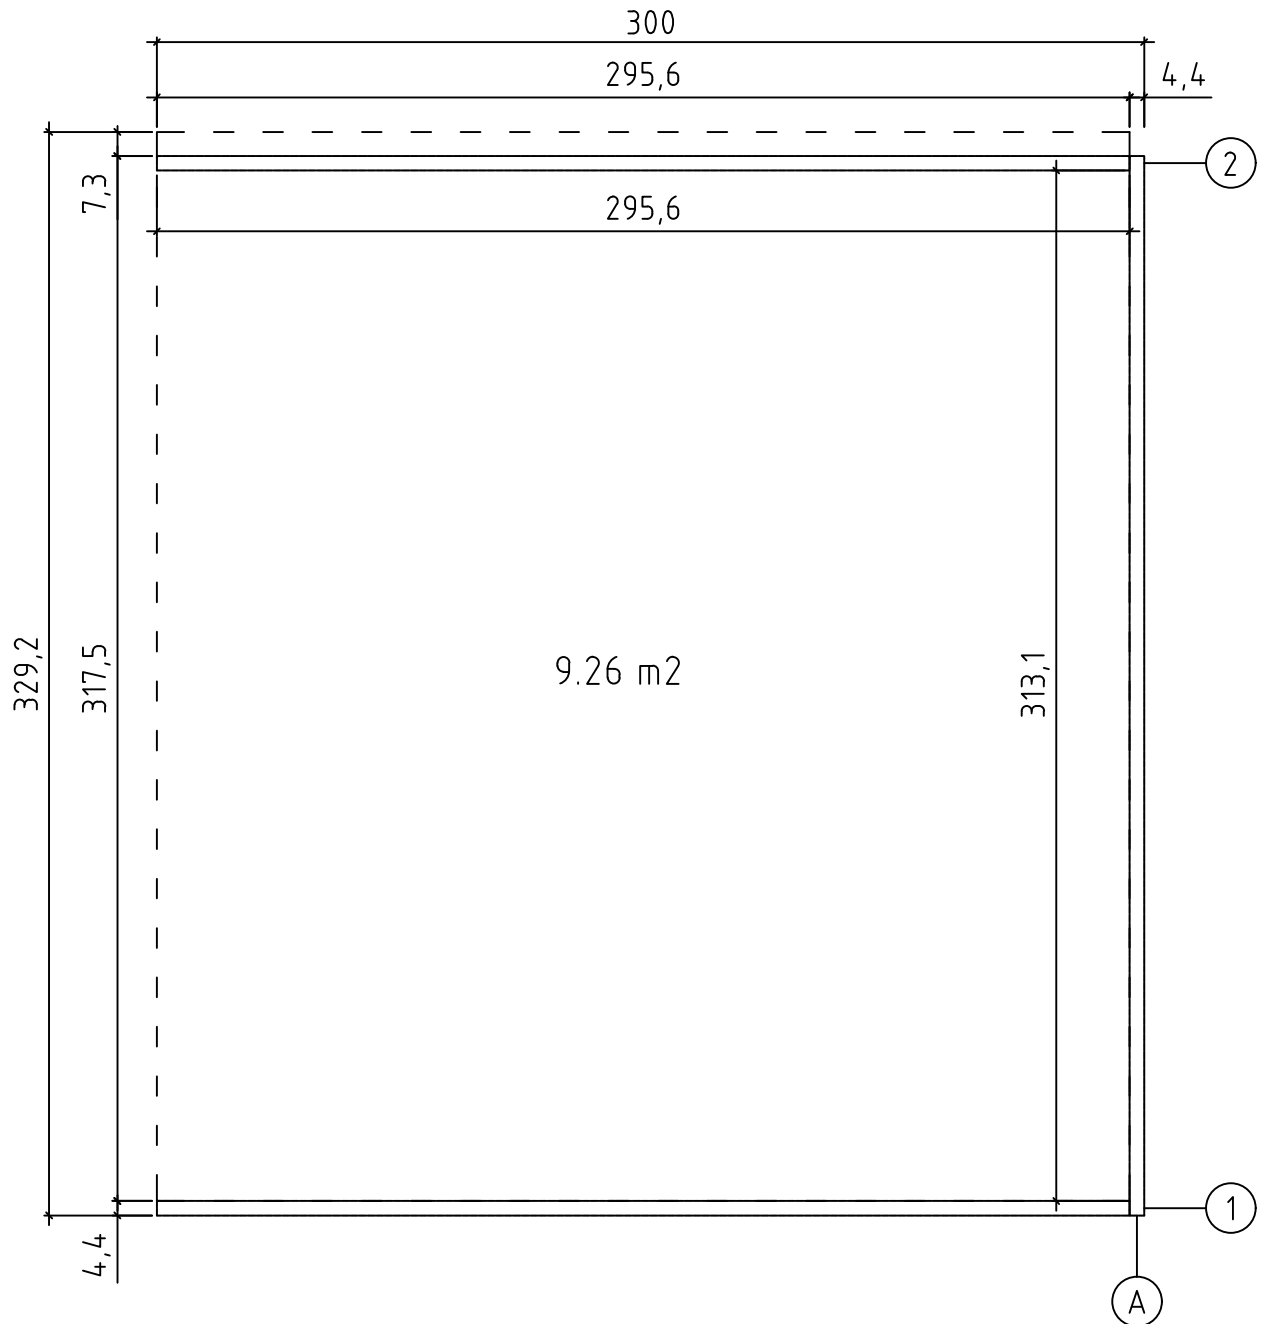

Domeo 3/4 extension

Art. Nr. 9901200

1/6

Groundplan - Grundplan - Plan de masse -
Planimetria - Plattegrond - Põhiplaan

Art. Nr. 9901200

Without tongue - Ohne feder - Madrier de finition - Finale in legno - Zonder veer - Punnita