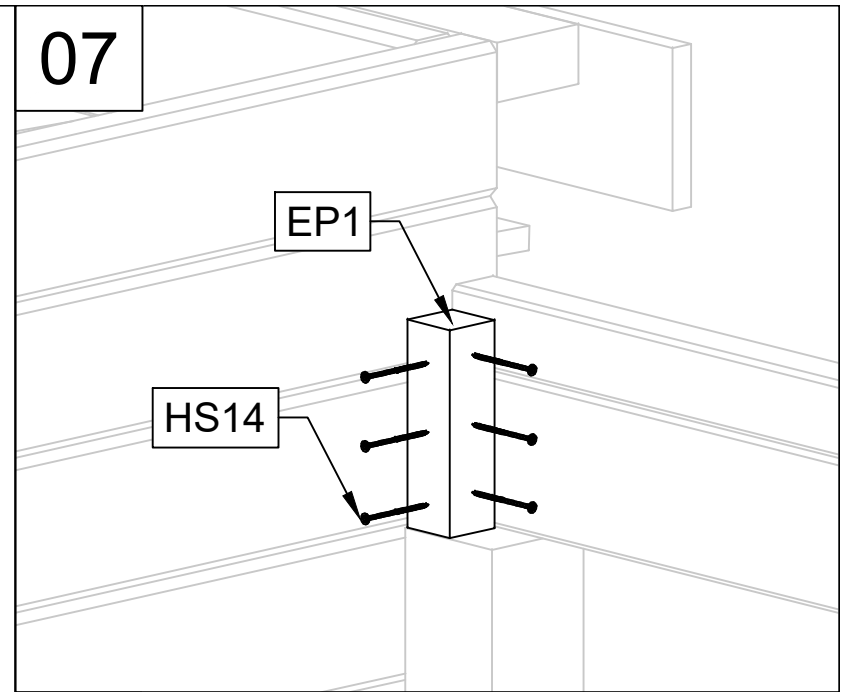

25.03.2020

07