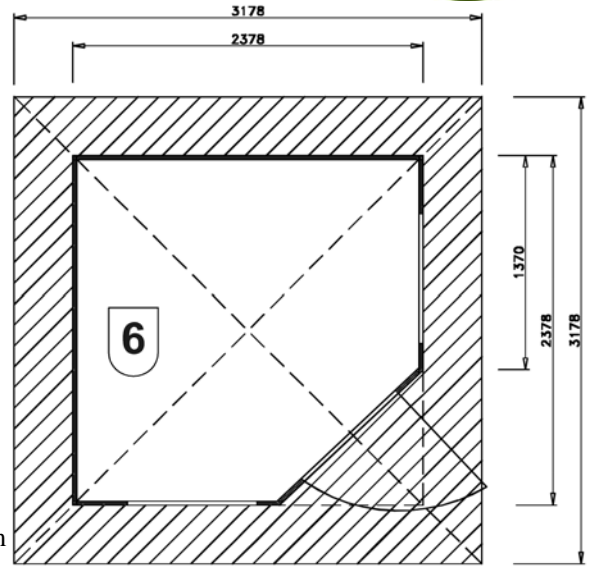

Massivholz - Gartenhaus

Art.-Nr.: 149.2424.00.00

Angaben in cm

Sockelmaß [cm]	Maß incl. Dachüberstand [cm]	Innenmaß [cm]	Wandhöhe ab Fundament [cm]	Gesamthöhe ab Fundament [cm]	Grundfläche [m ²]	Rauminhalt [m ³]	Gewicht [kg]
238 x 238	318 x 318	232 x 232	214	276	5,21	11,64	584

Wandaufbau

- ⇒ 28 mm starke Blockbohlen mit Nut und Feder
- ⇒ Variantenreiche Gestaltung durch nachträglichen Einbau von Fenstern und Türen möglich (Zusatzfenster und Türen als Zubehör erhältlich)

Tür

- ⇒ 1-flügl. Tür mit Zylinderschloß incl. 3 Schlüsseln
- ⇒ Lichte Öffnung (Durchgangsmaß): 80 x 173 cm

Fenster

- ⇒ 2 einflügelige Fenster, 84 x 113cm mit Dreh-Kipp-Beschlag

Dach

- ⇒ 19mm starke Dachbretter auf stabilen Sparren, Dachneigung 25°
- ⇒ Dacheindeckung aus Bitumendachbelag (grau)
- ⇒ Firstabdeckung durch Metallhaube

Zubehör (gegen Aufpreis)

- ⇒ Bitumenschindeln in anthrazit, grün, rot, Paketanzahl siehe 

Verpackung

- ⇒ 1 Paket incl. Dachbelag, Montagematerial und übersichtlicher Montageanleitung
- ⇒ Verpackungsmaße L/B/H: 240/120/83 cm