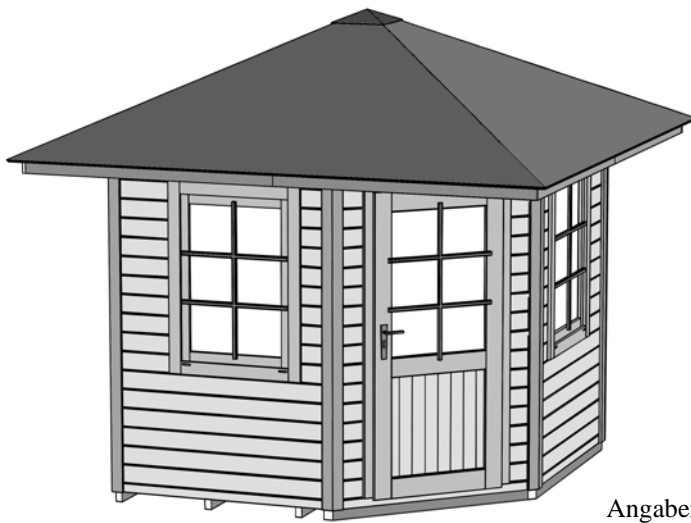

Massivholz - Gartenhaus

Art.-Nr.: 149.2424.00.00

Angaben in cm

Sockelmaß [cm]	Maß incl. Dachüberstand [cm]	Innenmaß [cm]	Wandhöhe ab Fundament [cm]	Gesamthöhe ab Fundament [cm]	Grundfläche [m ²]	Rauminhalt [m ³]	Gewicht [kg]
238 x 238	318 x 318	232 x 232	214	276	5,21	11,64	584

Allgemeines

- ⇒ Freizeithaus in Blockbohlenbauweise
- ⇒ Sämtliche Holzteile aus nordischem Fichtenholz

Fußboden

- ⇒ Unterkonstruktion aus kesseldruckimprägnierten Bodenbalken 4 x 6 cm
- ⇒ 19 mm starke Bodendielen mit Nut und Feder

Wandaufbau

- ⇒ 28 mm starke Blockbohlen mit Nut und Feder
- ⇒ Variantenreiche Gestaltung durch nachträglichen Einbau von Fenstern und Türen möglich (Zusatzfenster und Türen als Zubehör erhältlich)

Tür

- ⇒ 1-flügl. Tür mit Zylinderschloß incl. 3 Schlüsseln
- ⇒ Lichte Öffnung (Durchgangsmaß): 80 x 173 cm

Fenster

- ⇒ 2 einflügelige Fenster, 84 x 113cm mit Dreh-Kipp-Beschlag

Dach

- ⇒ 19mm starke Dachbretter auf stabilen Sparren, Dachneigung 25°
- ⇒ Dacheindeckung aus Bitumendachbelag (grau)
- ⇒ Firstabdeckung durch Metallhaube