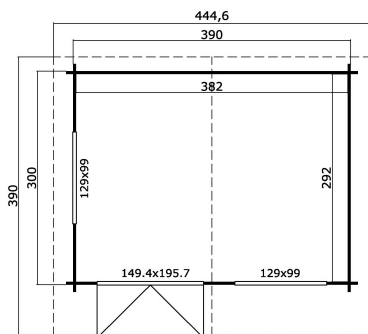

4019000003

390x300

40
mm

2

7

5
YEARS

VERPACKUNG: 1 PALETTE(N)

630 x 118 x 55 cm
1019 kg

EAN

4743329217112

DIMENSIONEN

Fläche	11.15 m ²
Dachabmessungen	4.45 x 3.90 m
Rauminhalt m ³	≈ 25.75 m ³
Seitenwandhöhe	≈ 2.05 m
Firsthöhe	≈ 2.56 m
Vordach	≈ 70 cm

FENSTER & TÜR

1 x Doppeltür (SGC*)	149.4 x 195.7 cm
2 x Doppelfenster öffnet nach innen (SGC*)	129.0 x 99.0 cm

*SGC: Classic mit Einmachverglasung

DACH UND FUSSBODEN

Dachbretter	18x90 mm
Fussbodenbretter	18x90 mm
Dachfläche	17.94 m ²
Dachwinkel	≈ 14.9 °
Imprägnierte Unterkonstruktion	70x45 mm

*Optional Dacheindeckung