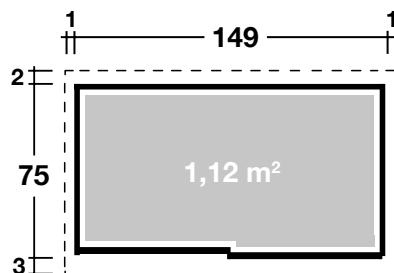

Mehr Produkte finden Sie
in unserem Katalog!

Art. 421 585 / 421 565**

Gartenschrank 157

Korpus rauchgrau, ohne Regale, mit rauchgrauer Tür

149x75 cm / 1,12 m²

DIMENSIONEN

| | | |
|--|--|--------------------------|
| | Sockelmaß | 149x75 cm |
| | Gesamtmaß | 151,4x79,5 cm |
| | Grundfläche | 1,12 m ² |
| | Rauminhalt | 1,8 m ³ |
| | Seitenwandhöhe | 160 cm |
| | Dachüberstand vorne seitlich hinten | 2,5 cm 1,2 cm 2 cm |

DACH

| | | |
|--|------------|--------------------|
| | Dachfläche | 1,2 m ² |
|--|------------|--------------------|

SCHIEBETÜR

| | | |
|--|----------------------|-----------|
| | Durchgangsmaß | 66x147 cm |
| | Erhältliche Türfarbe | Rauchgrau |

VERPACKUNG

| | | |
|--|----------------|---------------|
| | Paketabmessung | 60x100x160 cm |
| | Paketgewicht | 71,6 kg |

ZUBEHÖR (zzgl.)

| | |
|--|---|
| | Regalböden inkl. 1x Gitterkorb (2 Stück, T40xB110 cm, T40xB35 cm, im **Setpreis enthalten) |
|--|---|

Grundriss und Regalanordnung

1: Tiefe 40 cm x Breite 110 cm
2: Tiefe 40 cm x Breite 35 cm