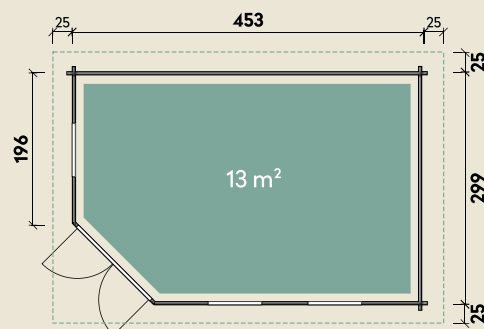

Alle Preise sind empfohlene Verkaufspreise inklusive der gesetzlichen MwSt.
Weitere Informationen finden Sie unter: www.finnhaus.de oder im aktuellen Katalog.
Technische Änderungen, Druckfehler und Irrtümer vorbehalten.