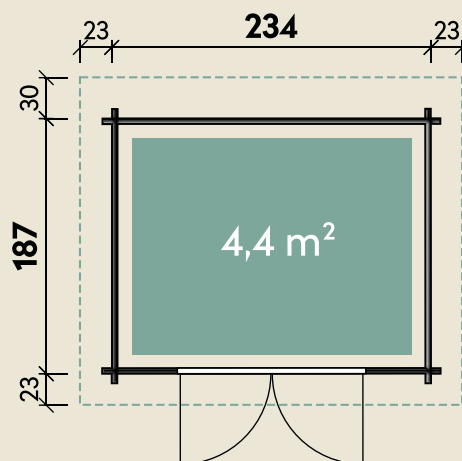

Mehr Produkte finden Sie
in unserem Katalog!

Art.-Nr. 680 331

DIMENSIONEN

	Bohlenstärke	28 mm
	Innenmaß	228 x 181 cm
	Sockelmaß	234 x 187 cm
	Gesamtmaß	280 x 240 cm
	Grundfläche	4,4 m ²
	Rauminhalt	9 m ³
	Seitenwandhöhe v/h	222/203 cm
	Dachüberstand vorne/seitlich/hinten	23/ 23/ 30 cm
	Dachneigung	5 °
	Dachfläche	6,7 m ²
	Dachbretter	15 mm
	Wandpaneele	28 x 160 mm

TÜREN & FENSTER

	Alu-Doppeltür (Strukturglas)	138 x 189 cm
--	---------------------------------	--------------

VERPACKUNG

	Paketmaß	
	Paket 1	282 x 110 x 54 cm
	Gesamtgewicht	600 kg

ZUBEHÖR

2 Rollen Dichtungsbahn

Dachrinne

Kunststoff
Alu bis 300 cm mit
1 Fallrohr

Sonstiges Zubehör

Fußboden-Fliesen-Set
Ausstell-Fenster
Rampe

WPC-Trend B

WPC-Hohlkammerprofil

28 mm | 234 x 187 cm | 4,4 m²

Die UVP-Preise finden Sie in der Preisliste oder unter:
www.finnhaus.de/downloads.php