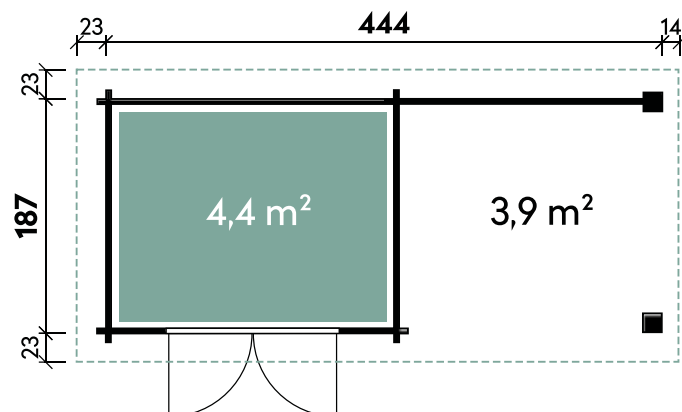

Weitere Informationen finden Sie unter: www.finnhaus.de oder im aktuellen Katalog.
Technische Änderungen, Druckfehler und Irrtümer vorbehalten.