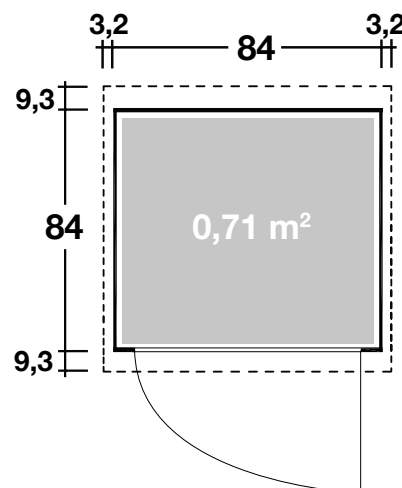

Mehr Produkte finden Sie
in unserem Katalog!

Art. 714 200

Premium-Geräteschrank 20-A

20 mm / 84x84 cm / 0,71 m²

DIMENSIONEN

	Bohlenstärke	20 mm
	Innenmaß	80x80 cm
	Sockelmaß	84x84 cm
	Gesamtmaß	90x103 cm
	Grundfläche	0,68 m ²
	Rauminhalt	1,3 m ³
	Wandhöhe vorne (A) / hinten (B)	vorne 178 cm hinten 201 cm
	Dachüberstand	vorne 8 cm seitlich 3 cm hinten 8 cm

DACH

	Dachneigung	12°
	Dachfläche	1,0 m ²
	Dachbretter inkl. Dachpappe	20 mm

TÜR/ FENSTER

	Einzeltür (Vollholz)	73x159 cm
--	----------------------	-----------

FUSSBODEN

	Fußbodenbretter	20 mm
--	-----------------	-------

VERPACKUNG

	Paketabmessung	198x104x45 cm
	Paketgewicht	70 kg

ZUBEHÖR (zzgl.)

	1 Rolle Dichtungsbahn Einlegeboden
--	---------------------------------------

**5 JAHRE
GARANTIE**

Grundriss

Weitere Informationen finden Sie unter: www.finnhaus.de oder im aktuellen Katalog.
Technische Änderungen, Druckfehler und Irrtümer vorbehalten.