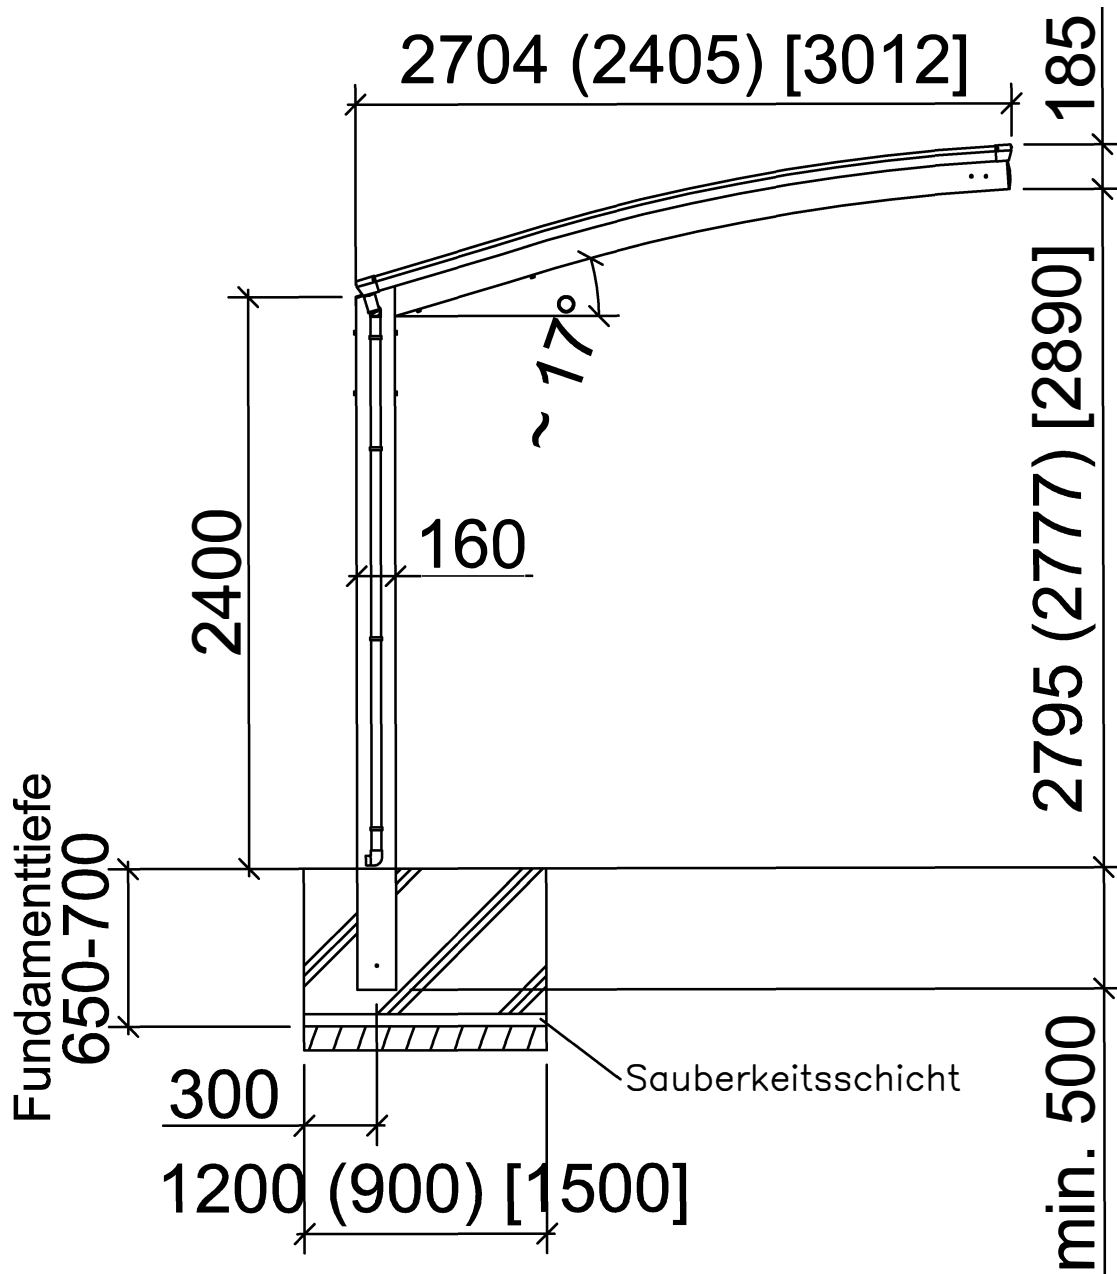

Portoforte Typ 60,80

Standard <Sonderlänge>

Portoforte Typ 60,80

Standard (Sonderbreite XS) [Sonderbreite XL]

Portoforte Typ 110

Standard <Sonderlänge>

Portoforte Typ 110

Standard (Sonderbreite XS) [Sonderbreite XL]